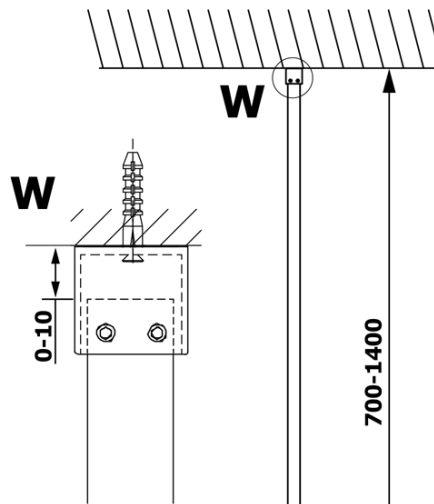

## Rozměry

Výška: 2000 mm  
Hloubka: 900 mm

## Parametry

Barva profilu: Černá mat  
Tvar: Jednotěnná pevná  
Typ výplně: Kouřové sklo  
Úprava skla: Coated glass  
Tloušťka skla: 8 mm  
Hmotnost / ks: 43.0 kg  
Balení: 2 ks  
Záruka: 3 roky

**VARIO BLACK** jednodílná sprchová zástěna k instalaci ke stěně, kouřové sklo, 900 mm

**Technický list**

MODEL	A
GX1370	685-700
GX1380	785-800
GX1390	885-900
GX1310	985-1000

**VARIO BLACK** jednodílná sprchová zástěna k instalaci ke stěně, kouřové sklo, 900 mm

MODEL	A
GX1370	685-700
GX1380	785-800
GX1390	885-900
GX1310	985-1000
GX1311	1085-1100
GX1312	1185-1200
GX1313	1285-1300
GX1314	1385-1400