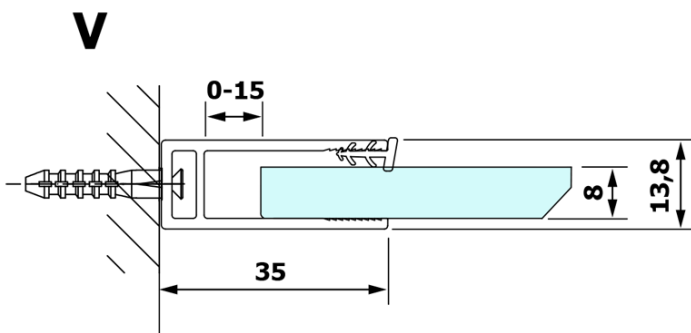

# VARIO BLACK jednodílná sprchová zástěna k instalaci ke stěně, kouřové sklo, 900 mm

Objednací kód: GX1390GX1014

## Rozměry

Výška: 2000 mm  
Hloubka: 900 mm

## Parametry

Barva profilu: Černá mat  
Tvar: Jednotěnná pevná  
Typ výplně: Kouřové sklo  
Úprava skla: Coated glass  
Tloušťka skla: 8 mm  
Hmotnost / ks: 43.0 kg  
Balení: 2 ks  
Záruka: 3 roky

**VARIO BLACK** jednodílná sprchová zástěna k instalaci ke stěně, kouřové sklo, 900 mm

**Technický list**

MODEL	A
GX1370	685-700
GX1380	785-800
GX1390	885-900
GX1310	985-1000

**VARIO BLACK** jednodílná sprchová zástěna k instalaci ke stěně, kouřové sklo, 900 mm

MODEL	A
GX1370	685-700
GX1380	785-800
GX1390	885-900
GX1310	985-1000
GX1311	1085-1100
GX1312	1185-1200
GX1313	1285-1300
GX1314	1385-1400