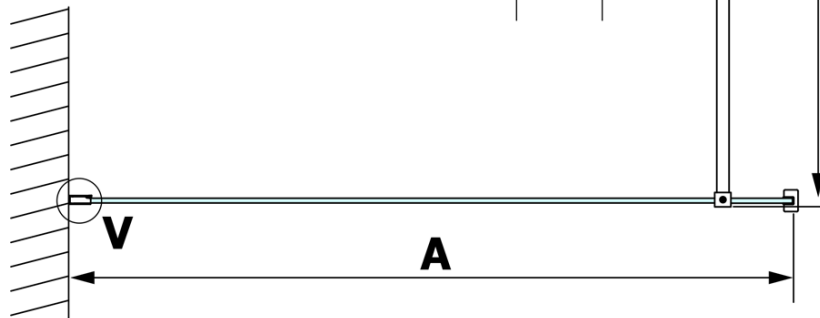

## Rozměry

Výška: 2000 mm  
Hloubka: 900 mm

## Parametry

Barva profilu: Černá mat  
Tvar: Jednotěnná pevná  
Typ výplně: Kouřové sklo  
Úprava skla: Coated glass  
Tloušťka skla: 8 mm  
Hmotnost / ks: 43.0 kg  
Balení: 2 ks  
Záruka: 3 roky

**VARIO BLACK** jednodílná sprchová zástěna k instalaci ke stěně, kouřové sklo, 900 mm

**Technický list**

MODEL	A
GX1370	685-700
GX1380	785-800
GX1390	885-900
GX1310	985-1000

**VARIO BLACK** jednodílná sprchová zástěna k instalaci ke stěně, kouřové sklo, 900 mm

MODEL	A
GX1370	685-700
GX1380	785-800
GX1390	885-900
GX1310	985-1000
GX1311	1085-1100
GX1312	1185-1200
GX1313	1285-1300
GX1314	1385-1400