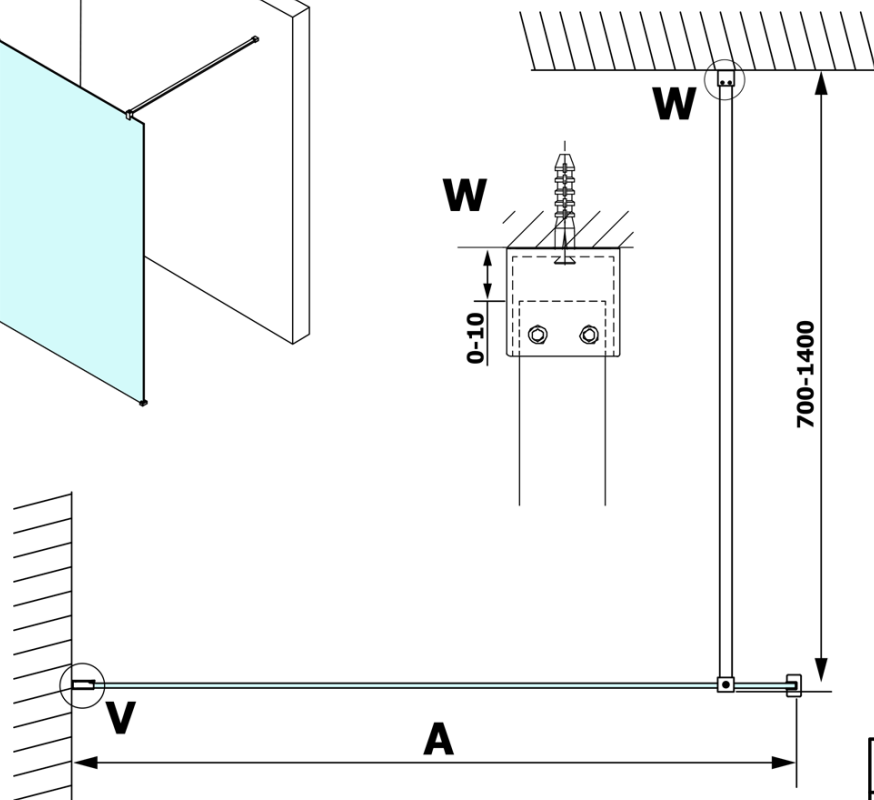

VARIO BLACK jednodílná sprchová zástěna k instalaci ke stěně, kouřové sklo, 900 mm

Objednací kód: GX1390GX1014

Základní informace

Značka: Gelco
Série: VARIO

Rozměry

Výška: 2000 mm
Hloubka: 900 mm

Parametry

Barva profilu: Černá mat
Tvar: Jednotěnná pevná
Typ výplně: Kouřové sklo
Úprava skla: Coated glass
Tloušťka skla: 8 mm
Hmotnost / ks: 43.0 kg
Balení: 2 ks
Záruka: 3 roky

VARIO BLACK jednodílná sprchová zástěna k instalaci ke stěně, kouřové sklo, 900 mm

Technický list

MODEL	A
GX1370	685-700
GX1380	785-800
GX1390	885-900
GX1310	985-1000

VARIO BLACK jednodílná sprchová zástěna k instalaci ke stěně, kouřové sklo, 900 mm

MODEL	A
GX1370	685-700
GX1380	785-800
GX1390	885-900
GX1310	985-1000
GX1311	1085-1100
GX1312	1185-1200
GX1313	1285-1300
GX1314	1385-1400