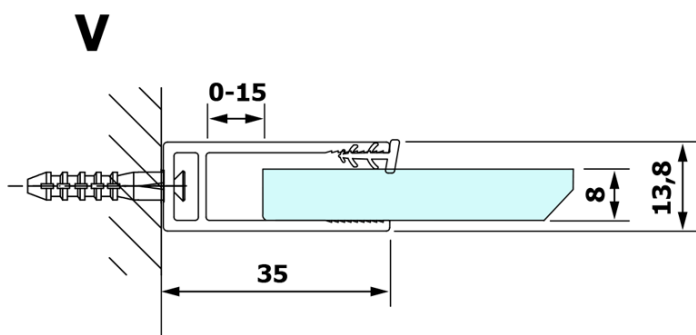

VARIO BLACK jednodílná sprchová zástěna k instalaci ke stěně, kouřové sklo, 900 mm

Objednací kód: GX1390GX1014

Základní informace

Značka: Gelco
Série: VARIO

Rozměry

Výška: 2000 mm
Hloubka: 900 mm

Parametry

Barva profilu: Černá mat
Tvar: Jednotěnná pevná
Typ výplně: Kouřové sklo
Úprava skla: Coated glass
Tloušťka skla: 8 mm
Hmotnost / ks: 43.0 kg
Balení: 2 ks
Záruka: 3 roky

VARIO BLACK jednodílná sprchová zástěna k instalaci ke stěně, kouřové sklo, 900 mm

Technický list

MODEL	A
GX1370	685-700
GX1380	785-800
GX1390	885-900
GX1310	985-1000

VARIO BLACK jednodílná sprchová zástěna k instalaci ke stěně, kouřové sklo, 900 mm

MODEL	A
GX1370	685-700
GX1380	785-800
GX1390	885-900
GX1310	985-1000
GX1311	1085-1100
GX1312	1185-1200
GX1313	1285-1300
GX1314	1385-1400