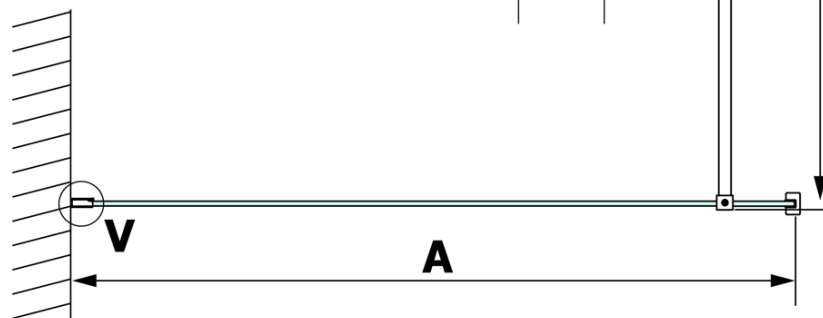

## Rozměry

Výška: 2000 mm  
Hloubka: 900 mm

# VARIO BLACK jednodílná sprchová zástěna k instalaci ke stěně, kouřové sklo, 900 mm

## Technický list

MODEL	A
GX1370	685-700
GX1380	785-800
GX1390	885-900
GX1310	985-1000

**VARIO BLACK** jednodílná sprchová zástěna k instalaci ke stěně, kouřové sklo, 900 mm

MODEL	A
GX1370	685-700
GX1380	785-800
GX1390	885-900
GX1310	985-1000
GX1311	1085-1100
GX1312	1185-1200
GX1313	1285-1300
GX1314	1385-1400