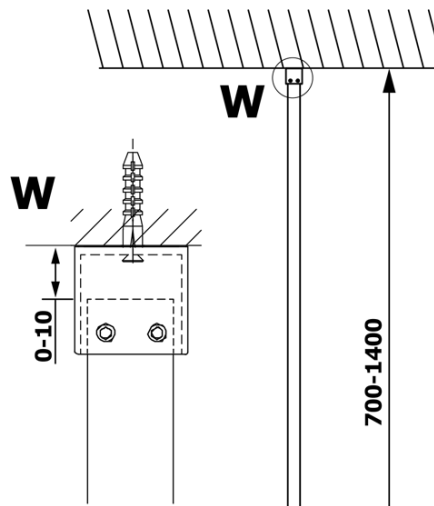

VARIO BLACK jednodílná sprchová zástěna k instalaci ke stěně, kouřové sklo, 900 mm

Objednací kód: GX1390GX1014

Základní informace

Značka: Gelco
Série: VARIO

Rozměry

Výška: 2000 mm
Hloubka: 900 mm

Parametry

Barva profilu: Černá mat
Tvar: Jednotěnná pevná
Typ výplně: Kouřové sklo
Úprava skla: Coated glass
Tloušťka skla: 8 mm
Hmotnost / ks: 43.0 kg
Balení: 2 ks
Záruka: 3 roky

VARIO BLACK jednodílná sprchová zástěna k instalaci ke stěně, kouřové sklo, 900 mm

Technický list

MODEL	A
GX1370	685-700
GX1380	785-800
GX1390	885-900
GX1310	985-1000

VARIO BLACK jednodílná sprchová zástěna k instalaci ke stěně, kouřové sklo, 900 mm

MODEL	A
GX1370	685-700
GX1380	785-800
GX1390	885-900
GX1310	985-1000
GX1311	1085-1100
GX1312	1185-1200
GX1313	1285-1300
GX1314	1385-1400