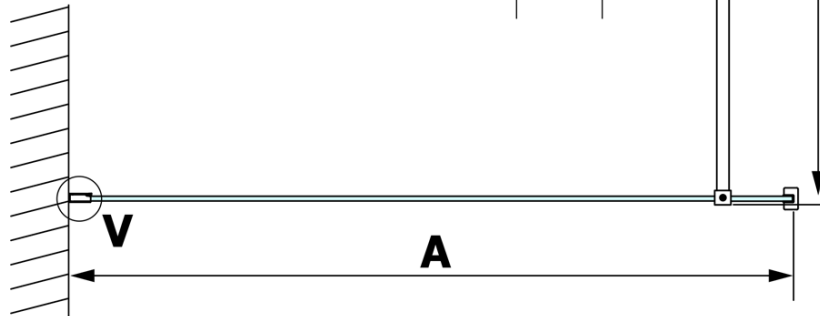

VARIO BLACK jednodílná sprchová zástěna k instalaci ke stěně, kouřové sklo, 900 mm

Objednací kód: GX1390GX1014

Základní informace

Značka: Gelco
Série: VARIO

Rozměry

Výška: 2000 mm
Hloubka: 900 mm

Parametry

Barva profilu: Černá mat
Tvar: Jednotěnná pevná
Typ výplně: Kouřové sklo
Úprava skla: Coated glass
Tloušťka skla: 8 mm
Hmotnost / ks: 43.0 kg
Balení: 2 ks
Záruka: 3 roky

VARIO BLACK jednodílná sprchová zástěna k instalaci ke stěně, kouřové sklo, 900 mm

Technický list

MODEL	A
GX1370	685-700
GX1380	785-800
GX1390	885-900
GX1310	985-1000

VARIO BLACK jednodílná sprchová zástěna k instalaci ke stěně, kouřové sklo, 900 mm

MODEL	A
GX1370	685-700
GX1380	785-800
GX1390	885-900
GX1310	985-1000
GX1311	1085-1100
GX1312	1185-1200
GX1313	1285-1300
GX1314	1385-1400