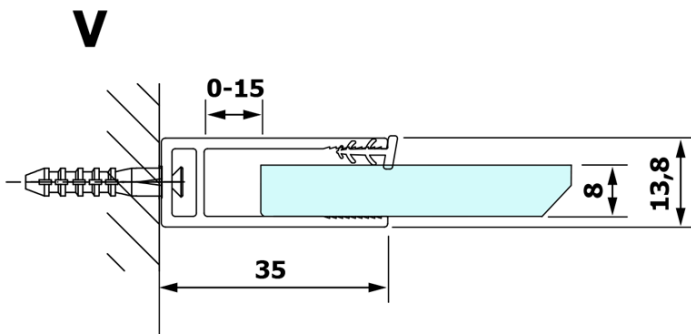

VARIO BLACK jednodílná sprchová zástěna k instalaci ke stěně, kouřové sklo, 900 mm

Objednací kód: GX1390GX1014

Základní informace

Značka: Gelco
Série: VARIO

Rozměry

Výška: 2000 mm
Hloubka: 900 mm

Parametry

Barva profilu: Černá mat
Tvar: Jednotěnná pevná
Typ výplně: Kouřové sklo
Úprava skla: Coated glass
Tloušťka skla: 8 mm
Hmotnost / ks: 43.0 kg
Balení: 2 ks
Záruka: 3 roky

VARIO BLACK jednodílná sprchová zástěna k instalaci ke stěně, kouřové sklo, 900 mm

Technický list

MODEL	A
GX1370	685-700
GX1380	785-800
GX1390	885-900
GX1310	985-1000

VARIO BLACK jednodílná sprchová zástěna k instalaci ke stěně, kouřové sklo, 900 mm

MODEL	A
GX1370	685-700
GX1380	785-800
GX1390	885-900
GX1310	985-1000
GX1311	1085-1100
GX1312	1185-1200
GX1313	1285-1300
GX1314	1385-1400