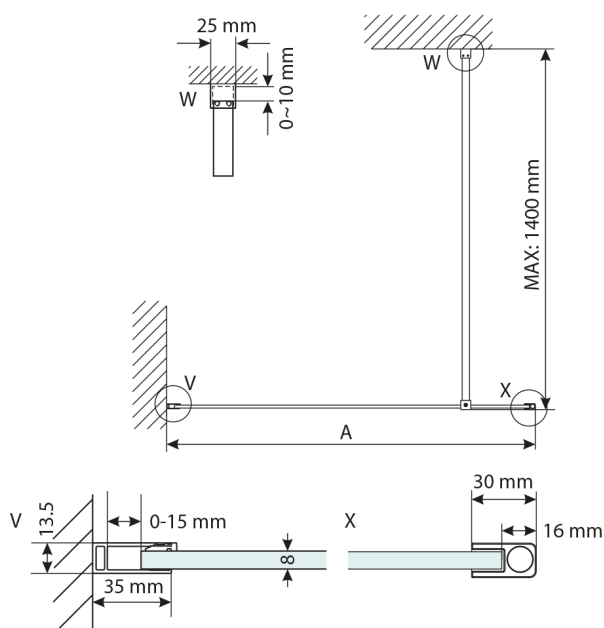

VARIO BLACK jednodílná sprchová zástěna k instalaci ke stěně, kouřové sklo, 900 mm

Objednací kód: GX1390GX1014

Rozměry

Šířka: 900 mm
Výška: 2000 mm

Parametry

Záruka: 3 roky

Technický list

MODEL	A,mm
GX1270 / GX1370 / GX1470 / GX1570	690-705
GX1280 / GX1380 / GX1480 / GX1580	790-805
GX1290 / GX1390 / GX1490 / GX1590	890-905
GX1210 / GX1310 / GX1410 / GX1510	990-1005
GX1211 / GX1311 / GX1411 / GX1511	1090-1105
GX1212 / GX1312 / GX1412 / GX1512	1190-1205
GX1213 / GX1313 / GX1413 / GX1513	1290-1305
GX1214 / GX1314 / GX1414 / GX1514	1390-1405

MODEL	A,mm
GX1270 / GX1370 / GX1470 / GX1570	690~705
GX1280 / GX1380 / GX1480 / GX1580	790~805
GX1290 / GX1390 / GX1490 / GX1590	890~905
GX1210 / GX1310 / GX1410 / GX1510	990~1005
GX1211 / GX1311 / GX1411 / GX1511	1090~1105
GX1212 / GX1312 / GX1412 / GX1512	1190~1205
GX1213 / GX1313 / GX1413 / GX1513	1290~1305
GX1214 / GX1314 / GX1414 / GX1514	1390~1405