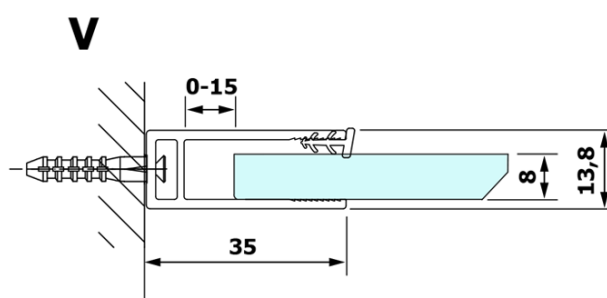

VARIO BLACK jednodílná sprchová zástěna k instalaci ke stěně, kouřové sklo, 800 mm

Objednací kód: GX1380GX1014

Základní informace

Značka: Gelco
Série: VARIO

Rozměry

Výška: 2000 mm
Hloubka: 800 mm

Parametry

Barva profilu: Černá mat
Tvar: Jednotěnná pevná
Typ výplně: Kouřové sklo
Úprava skla: Coated glass
Tloušťka skla: 8 mm
Hmotnost / ks: 36.0 kg
Balení: 2 ks
Záruka: 3 roky

VARIO BLACK jednodílná sprchová zástěna k instalaci ke stěně, kouřové sklo, 800 mm

Technický list

| MODEL | A |
|--------|----------|
| GX1370 | 685-700 |
| GX1380 | 785-800 |
| GX1390 | 885-900 |
| GX1310 | 985-1000 |

VARIO BLACK jednodílná sprchová zástěna k instalaci ke stěně, kouřové sklo, 800 mm

| MODEL | A |
|--------|-----------|
| GX1370 | 685-700 |
| GX1380 | 785-800 |
| GX1390 | 885-900 |
| GX1310 | 985-1000 |
| GX1311 | 1085-1100 |
| GX1312 | 1185-1200 |
| GX1313 | 1285-1300 |
| GX1314 | 1385-1400 |