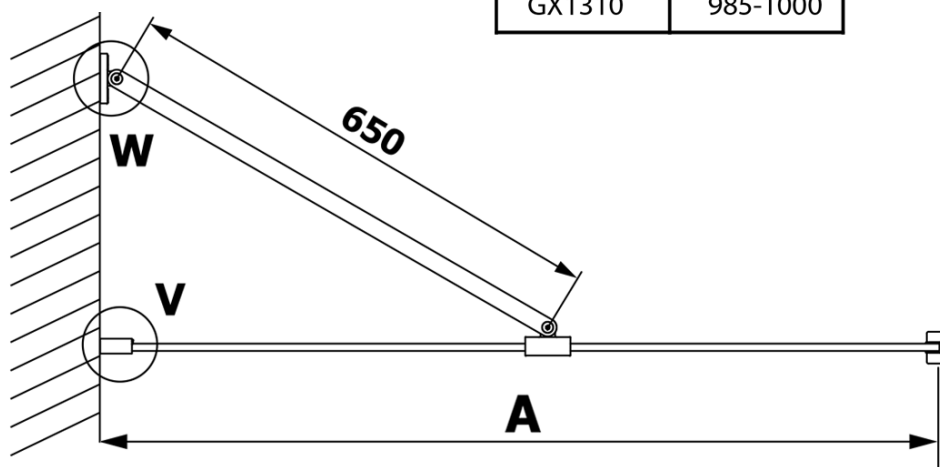

VARIO BLACK jednodílná sprchová zástěna k instalaci ke stěně, kouřové sklo, 800 mm

Objednací kód: GX1380GX1014

Základní informace

Značka: Gelco
Série: VARIO

Rozměry

Výška: 2000 mm
Hloubka: 800 mm

Parametry

Barva profilu: Černá mat
Tvar: Jednotěnná pevná
Typ výplně: Kouřové sklo
Úprava skla: Coated glass
Tloušťka skla: 8 mm
Hmotnost / ks: 36.0 kg
Balení: 2 ks
Záruka: 3 roky

VARIO BLACK jednodílná sprchová zástěna k instalaci ke stěně, kouřové sklo, 800 mm

Technický list

| MODEL | A |
|--------|----------|
| GX1370 | 685-700 |
| GX1380 | 785-800 |
| GX1390 | 885-900 |
| GX1310 | 985-1000 |

VARIO BLACK jednodílná sprchová zástěna k instalaci ke stěně, kouřové sklo, 800 mm

| MODEL | A |
|--------|-----------|
| GX1370 | 685-700 |
| GX1380 | 785-800 |
| GX1390 | 885-900 |
| GX1310 | 985-1000 |
| GX1311 | 1085-1100 |
| GX1312 | 1185-1200 |
| GX1313 | 1285-1300 |
| GX1314 | 1385-1400 |