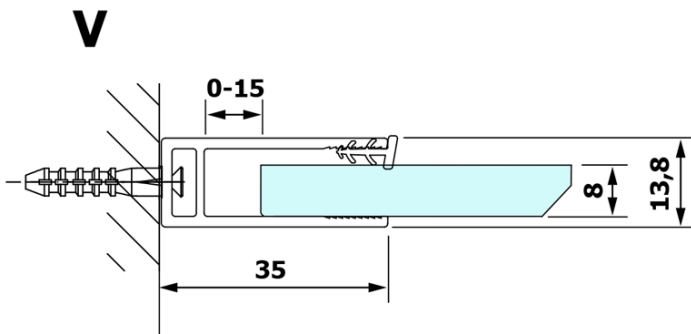

VARIO BLACK jednodílná sprchová zástěna k instalaci ke stěně, kouřové sklo, 800 mm

Objednací kód: GX1380GX1014

Základní informace

Značka: Gelco
Série: VARIO

Rozměry

Výška: 2000 mm
Hloubka: 800 mm

Parametry

Barva profilu: Černá mat
Tvar: Jednotěnná pevná
Typ výplně: Kouřové sklo
Úprava skla: Coated glass
Tloušťka skla: 8 mm
Hmotnost / ks: 36.0 kg
Balení: 2 ks
Záruka: 3 roky

VARIO BLACK jednodílná sprchová zástěna k instalaci ke stěně, kouřové sklo, 800 mm

Technický list

MODEL	A
GX1370	685-700
GX1380	785-800
GX1390	885-900
GX1310	985-1000

VARIO BLACK jednodílná sprchová zástěna k instalaci ke stěně, kouřové sklo, 800 mm

MODEL	A
GX1370	685-700
GX1380	785-800
GX1390	885-900
GX1310	985-1000
GX1311	1085-1100
GX1312	1185-1200
GX1313	1285-1300
GX1314	1385-1400