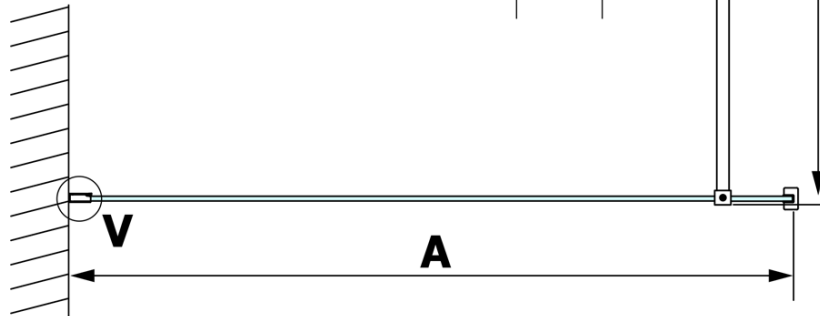

VARIO BLACK jednodílná sprchová zástěna k instalaci ke stěně, kouřové sklo, 800 mm

Objednací kód: GX1380GX1014

Základní informace

Značka: Gelco
Série: VARIO

Rozměry

Výška: 2000 mm
Hloubka: 800 mm

Parametry

Barva profilu: Černá mat
Tvar: Jednotěnná pevná
Typ výplně: Kouřové sklo
Úprava skla: Coated glass
Tloušťka skla: 8 mm
Hmotnost / ks: 36.0 kg
Balení: 2 ks
Záruka: 3 roky

VARIO BLACK jednodílná sprchová zástěna k instalaci ke stěně, kouřové sklo, 800 mm

Technický list

MODEL	A
GX1370	685-700
GX1380	785-800
GX1390	885-900
GX1310	985-1000

VARIO BLACK jednodílná sprchová zástěna k instalaci ke stěně, kouřové sklo, 800 mm

MODEL	A
GX1370	685-700
GX1380	785-800
GX1390	885-900
GX1310	985-1000
GX1311	1085-1100
GX1312	1185-1200
GX1313	1285-1300
GX1314	1385-1400