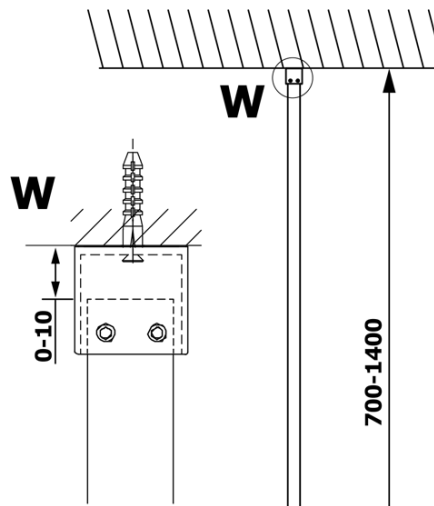

VARIO BLACK jednodílná sprchová zástěna k instalaci ke stěně, kouřové sklo, 800 mm

Objednací kód: GX1380GX1014

Základní informace

Značka: Gelco
Série: VARIO

Rozměry

Výška: 2000 mm
Hloubka: 800 mm

Parametry

Barva profilu: Černá mat
Tvar: Jednotěnná pevná
Typ výplně: Kouřové sklo
Úprava skla: Coated glass
Tloušťka skla: 8 mm
Hmotnost / ks: 36.0 kg
Balení: 2 ks
Záruka: 3 roky

VARIO BLACK jednodílná sprchová zástěna k instalaci ke stěně, kouřové sklo, 800 mm

Technický list

MODEL	A
GX1370	685-700
GX1380	785-800
GX1390	885-900
GX1310	985-1000

VARIO BLACK jednodílná sprchová zástěna k instalaci ke stěně, kouřové sklo, 800 mm

MODEL	A
GX1370	685-700
GX1380	785-800
GX1390	885-900
GX1310	985-1000
GX1311	1085-1100
GX1312	1185-1200
GX1313	1285-1300
GX1314	1385-1400