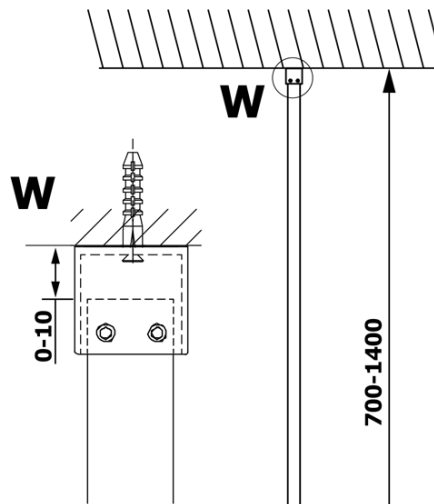

VARIO BLACK jednodílná sprchová zástěna k instalaci ke stěně, kouřové sklo, 800 mm

Objednací kód: GX1380GX1014

Základní informace

Značka: Gelco
Série: VARIO

Rozměry

Výška: 2000 mm
Hloubka: 800 mm

Parametry

Barva profilu: Černá mat
Tvar: Jednotěnná pevná
Typ výplně: Kouřové sklo
Úprava skla: Coated glass
Tloušťka skla: 8 mm
Hmotnost / ks: 36.0 kg
Balení: 2 ks
Záruka: 3 roky

VARIO BLACK jednodílná sprchová zástěna k instalaci ke stěně, kouřové sklo, 800 mm

Technický list

MODEL	A
GX1370	685-700
GX1380	785-800
GX1390	885-900
GX1310	985-1000

VARIO BLACK jednodílná sprchová zástěna k instalaci ke stěně, kouřové sklo, 800 mm

MODEL	A
GX1370	685-700
GX1380	785-800
GX1390	885-900
GX1310	985-1000
GX1311	1085-1100
GX1312	1185-1200
GX1313	1285-1300
GX1314	1385-1400