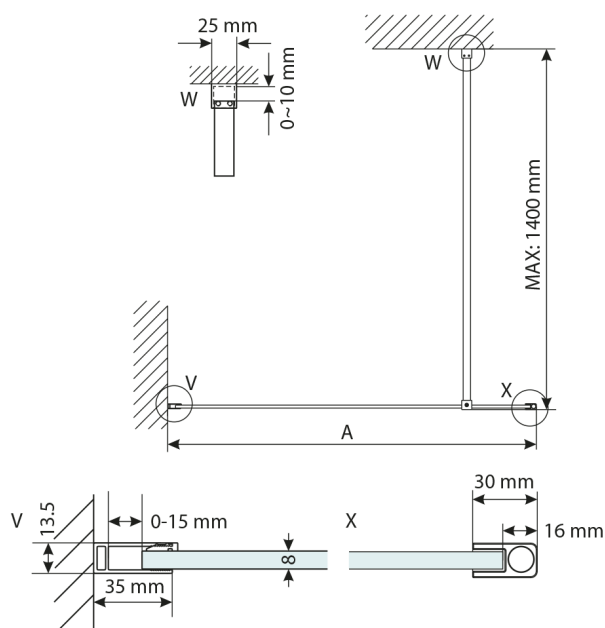

VARIO BLACK jednodílná sprchová zástěna k instalaci ke stěně, kouřové sklo, 800 mm

Objednací kód: GX1380GX1014

Rozměry

Šířka: 800 mm
Výška: 2000 mm

Parametry

Záruka: 3 roky

Technický list

MODEL	A,mm
GX1270 / GX1370 / GX1470 / GX1570	690-705
GX1280 / GX1380 / GX1480 / GX1580	790-805
GX1290 / GX1390 / GX1490 / GX1590	890-905
GX1210 / GX1310 / GX1410 / GX1510	990-1005
GX1211 / GX1311 / GX1411 / GX1511	1090-1105
GX1212 / GX1312 / GX1412 / GX1512	1190-1205
GX1213 / GX1313 / GX1413 / GX1513	1290-1305
GX1214 / GX1314 / GX1414 / GX1514	1390-1405

MODEL	A,mm
GX1270 / GX1370 / GX1470 / GX1570	690~705
GX1280 / GX1380 / GX1480 / GX1580	790~805
GX1290 / GX1390 / GX1490 / GX1590	890~905
GX1210 / GX1310 / GX1410 / GX1510	990~1005
GX1211 / GX1311 / GX1411 / GX1511	1090~1105
GX1212 / GX1312 / GX1412 / GX1512	1190~1205
GX1213 / GX1313 / GX1413 / GX1513	1290~1305
GX1214 / GX1314 / GX1414 / GX1514	1390~1405