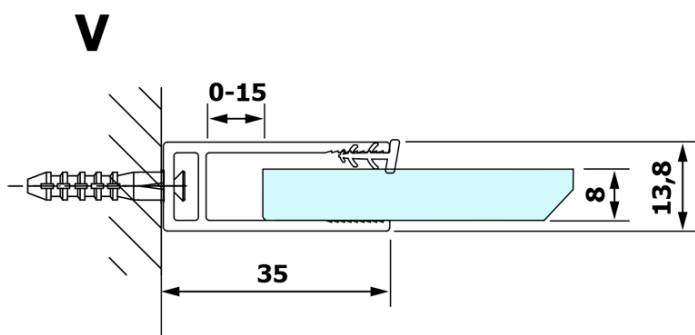

VARIO BLACK jednodílná sprchová zástěna k instalaci ke stěně, kouřové sklo, 700 mm

Objednací kód: GX1370GX1014

Základní informace

Značka: Gelco
Série: VARIO

Rozměry

Výška: 2000 mm
Hloubka: 700 mm

Parametry

Barva profilu: Černá mat
Tvar: Jednotěnná pevná
Typ výplně: Kouřové sklo
Úprava skla: Coated glass
Tloušťka skla: 8 mm
Hmotnost / ks: 31.0 kg
Balení: 2 ks
Záruka: 3 roky

VARIO BLACK jednodílná sprchová zástěna k instalaci ke stěně, kouřové sklo, 700 mm

Technický list

MODEL	A
GX1370	685-700
GX1380	785-800
GX1390	885-900
GX1310	985-1000

VARIO BLACK jednodílná sprchová zástěna k instalaci ke stěně, kouřové sklo, 700 mm

MODEL	A
GX1370	685-700
GX1380	785-800
GX1390	885-900
GX1310	985-1000
GX1311	1085-1100
GX1312	1185-1200
GX1313	1285-1300
GX1314	1385-1400