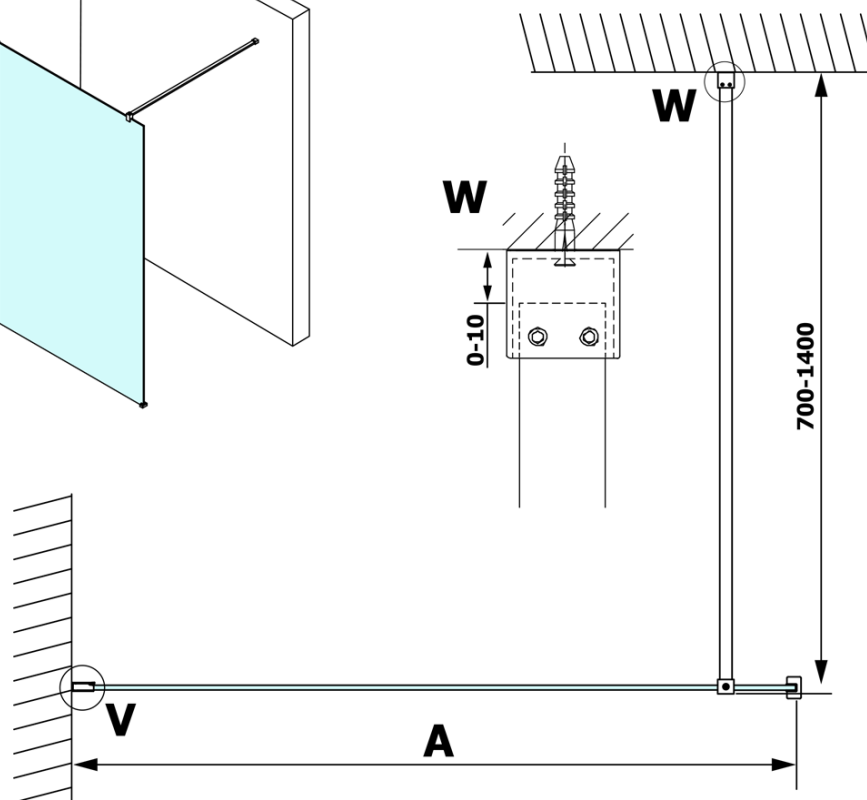

VARIO BLACK jednodílná sprchová zástěna k instalaci ke stěně, kouřové sklo, 700 mm

Objednací kód: GX1370GX1014

Základní informace

Značka: Gelco
Série: VARIO

Rozměry

Výška: 2000 mm
Hloubka: 700 mm

Parametry

Barva profilu: Černá mat
Tvar: Jednotěnná pevná
Typ výplně: Kouřové sklo
Úprava skla: Coated glass
Tloušťka skla: 8 mm
Hmotnost / ks: 31.0 kg
Balení: 2 ks
Záruka: 3 roky

VARIO BLACK jednodílná sprchová zástěna k instalaci ke stěně, kouřové sklo, 700 mm

Technický list

MODEL	A
GX1370	685-700
GX1380	785-800
GX1390	885-900
GX1310	985-1000

VARIO BLACK jednodílná sprchová zástěna k instalaci ke stěně, kouřové sklo, 700 mm

MODEL	A
GX1370	685-700
GX1380	785-800
GX1390	885-900
GX1310	985-1000
GX1311	1085-1100
GX1312	1185-1200
GX1313	1285-1300
GX1314	1385-1400