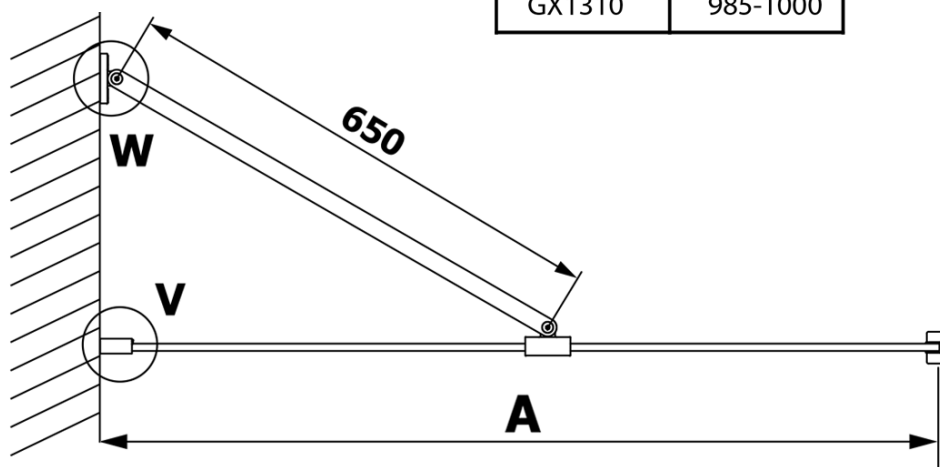

## Rozměry

Výška: 2000 mm  
Hloubka: 700 mm

## Parametry

Barva profilu: Černá mat  
Tvar: Jednotěnná pevná  
Typ výplně: Kouřové sklo  
Úprava skla: Coated glass  
Tloušťka skla: 8 mm  
Hmotnost / ks: 31.0 kg  
Balení: 2 ks  
Záruka: 3 roky

**VARIO BLACK** jednodílná sprchová zástěna k instalaci ke stěně, kouřové sklo, 700 mm

**Technický list**

MODEL	A
GX1370	685-700
GX1380	785-800
GX1390	885-900
GX1310	985-1000

**VARIO BLACK** jednodílná sprchová zástěna k instalaci ke stěně, kouřové sklo, 700 mm

MODEL	A
GX1370	685-700
GX1380	785-800
GX1390	885-900
GX1310	985-1000
GX1311	1085-1100
GX1312	1185-1200
GX1313	1285-1300
GX1314	1385-1400