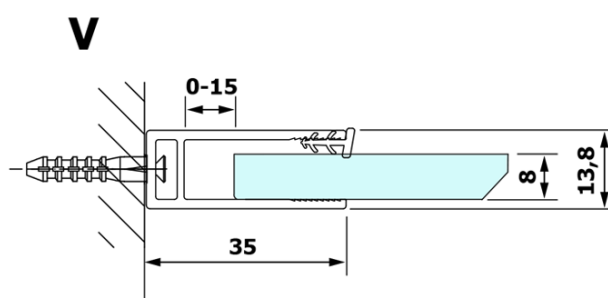

# VARIO BLACK jednodílná sprchová zástěna k instalaci ke stěně, kouřové sklo, 700 mm

Objednací kód: GX1370GX1014

## Rozměry

Výška: 2000 mm  
Hloubka: 700 mm

## Parametry

Barva profilu: Černá mat  
Tvar: Jednotěnná pevná  
Typ výplně: Kouřové sklo  
Úprava skla: Coated glass  
Tloušťka skla: 8 mm  
Hmotnost / ks: 31.0 kg  
Balení: 2 ks  
Záruka: 3 roky

**VARIO BLACK** jednodílná sprchová zástěna k instalaci ke stěně, kouřové sklo, 700 mm

**Technický list**

MODEL	A
GX1370	685-700
GX1380	785-800
GX1390	885-900
GX1310	985-1000

**VARIO BLACK** jednodílná sprchová zástěna k instalaci ke stěně, kouřové sklo, 700 mm

MODEL	A
GX1370	685-700
GX1380	785-800
GX1390	885-900
GX1310	985-1000
GX1311	1085-1100
GX1312	1185-1200
GX1313	1285-1300
GX1314	1385-1400