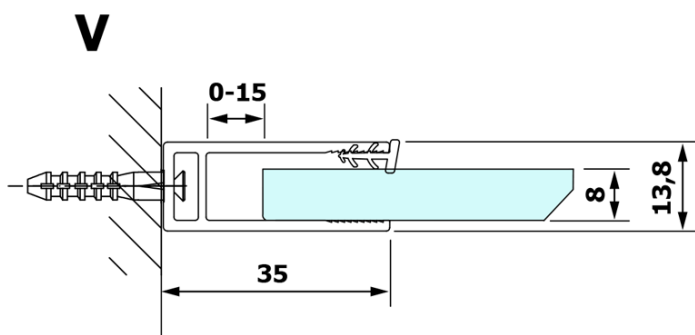

# VARIO BLACK jednodílná sprchová zástěna k instalaci ke stěně, kouřové sklo, 700 mm

Objednací kód: GX1370GX1014

## Rozměry

Výška: 2000 mm  
Hloubka: 700 mm

## Parametry

Barva profilu: Černá mat  
Tvar: Jednotěnná pevná  
Typ výplně: Kouřové sklo  
Úprava skla: Coated glass  
Tloušťka skla: 8 mm  
Hmotnost / ks: 31.0 kg  
Balení: 2 ks  
Záruka: 3 roky

**VARIO BLACK** jednodílná sprchová zástěna k instalaci ke stěně, kouřové sklo, 700 mm

**Technický list**

MODEL	A
GX1370	685-700
GX1380	785-800
GX1390	885-900
GX1310	985-1000

**VARIO BLACK** jednodílná sprchová zástěna k instalaci ke stěně, kouřové sklo, 700 mm

MODEL	A
GX1370	685-700
GX1380	785-800
GX1390	885-900
GX1310	985-1000
GX1311	1085-1100
GX1312	1185-1200
GX1313	1285-1300
GX1314	1385-1400