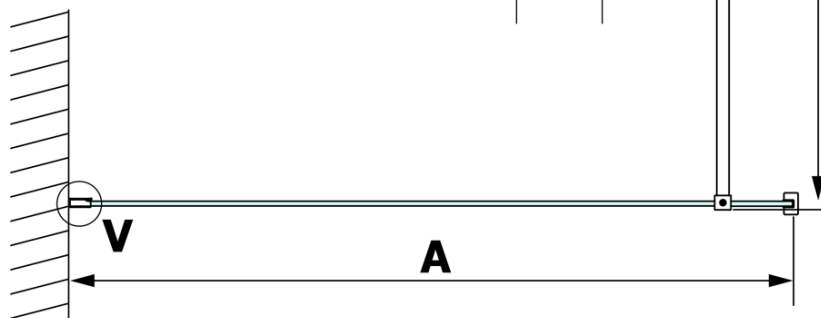

## Rozměry

Výška: 2000 mm  
Hloubka: 700 mm

## Parametry

Barva profilu: Černá mat  
Tvar: Jednotěnná pevná  
Typ výplně: Kouřové sklo  
Úprava skla: Coated glass  
Tloušťka skla: 8 mm  
Hmotnost / ks: 31.0 kg  
Balení: 2 ks  
Záruka: 3 roky

**VARIO BLACK** jednodílná sprchová zástěna k instalaci ke stěně, kouřové sklo, 700 mm

**Technický list**

MODEL	A
GX1370	685-700
GX1380	785-800
GX1390	885-900
GX1310	985-1000

**VARIO BLACK** jednodílná sprchová zástěna k instalaci ke stěně, kouřové sklo, 700 mm

MODEL	A
GX1370	685-700
GX1380	785-800
GX1390	885-900
GX1310	985-1000
GX1311	1085-1100
GX1312	1185-1200
GX1313	1285-1300
GX1314	1385-1400