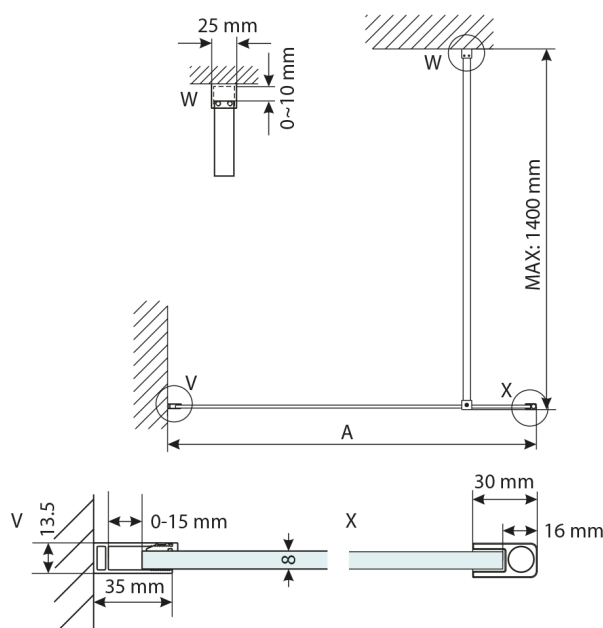

VARIO BLACK jednodílná sprchová zástěna k instalaci ke stěně, kouřové sklo, 700 mm

Objednací kód: GX1370GX1014

Rozměry

Šířka: 700 mm

Výška: 2000 mm

Parametry

Záruka: 3 roky

Technický list

MODEL	A,mm
GX1270 / GX1370 / GX1470 / GX1570	690-705
GX1280 / GX1380 / GX1480 / GX1580	790-805
GX1290 / GX1390 / GX1490 / GX1590	890-905
GX1210 / GX1310 / GX1410 / GX1510	990-1005
GX1211 / GX1311 / GX1411 / GX1511	1090-1105
GX1212 / GX1312 / GX1412 / GX1512	1190-1205
GX1213 / GX1313 / GX1413 / GX1513	1290-1305
GX1214 / GX1314 / GX1414 / GX1514	1390-1405

MODEL	A,mm
GX1270 / GX1370 / GX1470 / GX1570	690~705
GX1280 / GX1380 / GX1480 / GX1580	790~805
GX1290 / GX1390 / GX1490 / GX1590	890~905
GX1210 / GX1310 / GX1410 / GX1510	990~1005
GX1211 / GX1311 / GX1411 / GX1511	1090~1105
GX1212 / GX1312 / GX1412 / GX1512	1190~1205
GX1213 / GX1313 / GX1413 / GX1513	1290~1305
GX1214 / GX1314 / GX1414 / GX1514	1390~1405