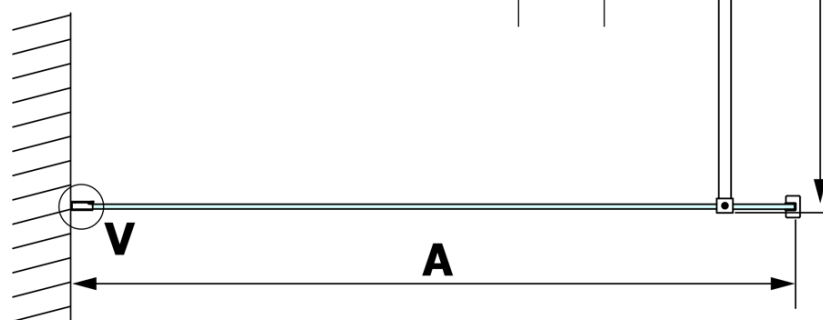

VARIO CHROME jednodílná sprchová zástěna k instalaci ke stěně, matné sklo, 1300 mm

Objednací kód: GX1413GX1010

Základní informace

Značka: Gelco
Série: VARIO

Rozměry

Výška: 2000 mm
Hloubka: 1300 mm

Parametry

Barva profilu: Chrom - Leštěný hliník
Tvar: Jednostěnná pevná
Typ výplně: Matné sklo
Úprava skla: Coated glass
Tloušťka skla: 8 mm
Hmotnost / ks: 70.0 kg
Balení: 2 ks
Záruka: 3 roky

Doporučujeme přikoupit

1 ks VARIO vzpěra 1400mm, chrom (Objednací kód: GX2210)

VARIO CHROME jednodílná sprchová zástěna k instalaci ke stěně, matné sklo, 1300 mm

Technický list

MODEL	A
GX1470	685-700
GX1480	785-800
GX1490	885-900
GX1410	985-1000
GX1411	1085-1100
GX1412	1185-1200
GX1413	1285-1300
GX1414	1385-1400