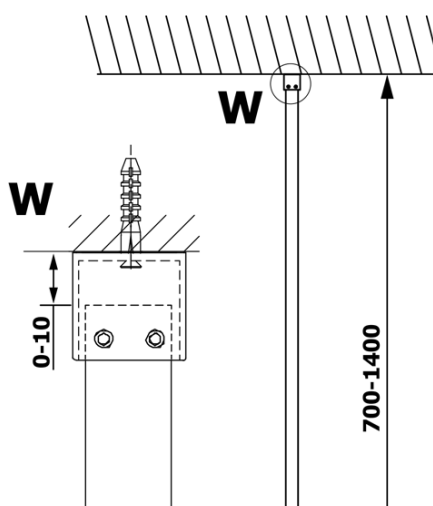

VARIO CHROME jednodílná sprchová zástěna k instalaci ke stěně, matné sklo, 1300 mm

Objednací kód: GX1413GX1010

Základní informace

Značka: Gelco
Série: VARIO

Rozměry

Výška: 2000 mm
Hloubka: 1300 mm

Parametry

Barva profilu: Chrom - Leštěný hliník
Tvar: Jednostěnná pevná
Typ výplně: Matné sklo
Úprava skla: Coated glass
Tloušťka skla: 8 mm
Hmotnost / ks: 70.0 kg
Balení: 2 ks
Záruka: 3 roky

Doporučujeme přikoupit

1 ks VARIO vzpěra 1400mm, chrom (Objednací kód: GX2210)

VARIO CHROME jednodílná sprchová zástěna k instalaci ke stěně, matné sklo, 1300 mm

Technický list

MODEL	A
GX1470	685-700
GX1480	785-800
GX1490	885-900
GX1410	985-1000
GX1411	1085-1100
GX1412	1185-1200
GX1413	1285-1300
GX1414	1385-1400