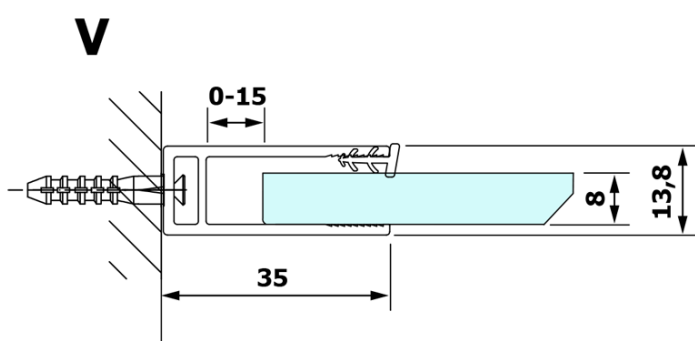

VARIO CHROME jednodílná sprchová zástěna k instalaci ke stěně, matné sklo, 1300 mm

Objednací kód: GX1413GX1010

Základní informace

Značka: Gelco
Série: VARIO

Rozměry

Výška: 2000 mm
Hloubka: 1300 mm

Parametry

Barva profilu: Chrom - Leštěný hliník
Tvar: Jednostěnná pevná
Typ výplně: Matné sklo
Úprava skla: Coated glass
Tloušťka skla: 8 mm
Hmotnost / ks: 70.0 kg
Balení: 2 ks
Záruka: 3 roky

Doporučujeme přikoupit

1 ks VARIO vzpěra 1400mm, chrom (Objednací kód: GX2210)

VARIO CHROME jednodílná sprchová zástěna k instalaci ke stěně, matné sklo, 1300 mm

Technický list

MODEL	A
GX1470	685-700
GX1480	785-800
GX1490	885-900
GX1410	985-1000
GX1411	1085-1100
GX1412	1185-1200
GX1413	1285-1300
GX1414	1385-1400