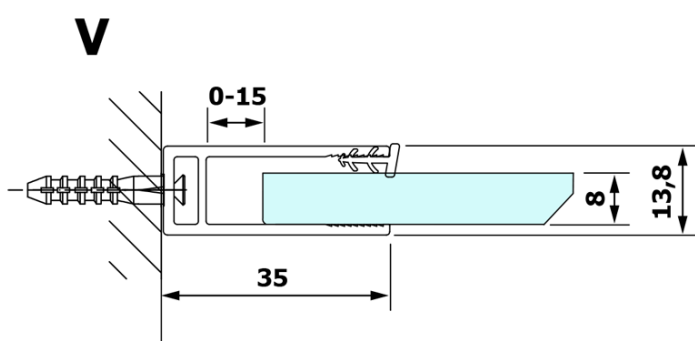

VARIO CHROME jednodílná sprchová zástěna k instalaci ke stěně, matné sklo, 1200 mm

Objednací kód: GX1412GX1010

Základní informace

Značka: Gelco
Série: VARIO

Rozměry

Výška: 2000 mm
Hloubka: 1200 mm

Parametry

Barva profilu: Chrom - Leštěný hliník
Tvar: Jednostěnná pevná
Typ výplně: Matné sklo
Úprava skla: Coated glass
Tloušťka skla: 8 mm
Hmotnost / ks: 65.0 kg
Balení: 2 ks
Záruka: 3 roky

Doporučujeme přikoupit

1 ks VARIO vzpěra 1400mm, chrom (Objednací kód: GX2210)

VARIO CHROME jednodílná sprchová zástěna k instalaci ke stěně, matné sklo, 1200 mm

Technický list

MODEL	A
GX1470	685-700
GX1480	785-800
GX1490	885-900
GX1410	985-1000
GX1411	1085-1100
GX1412	1185-1200
GX1413	1285-1300
GX1414	1385-1400