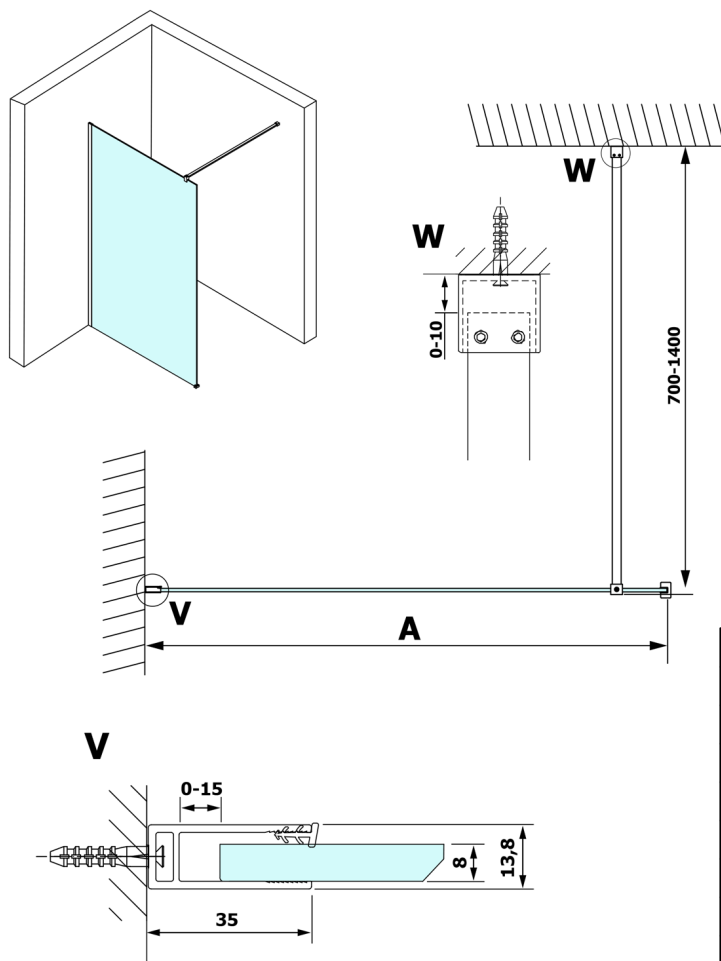

VARIO CHROME jednodílná sprchová zástěna k instalaci ke stěně, matné sklo, 1100 mm

Objednací kód: GX1411GX1010

Rozměry

Výška: 2000 mm

Hloubka: 1100 mm

Parametry

Záruka: 3 roky

Technický list

MODEL	A
GX1470	685-700
GX1480	785-800
GX1490	885-900
GX1410	985-1000
GX1411	1085-1100
GX1412	1185-1200
GX1413	1285-1300
GX1414	1385-1400