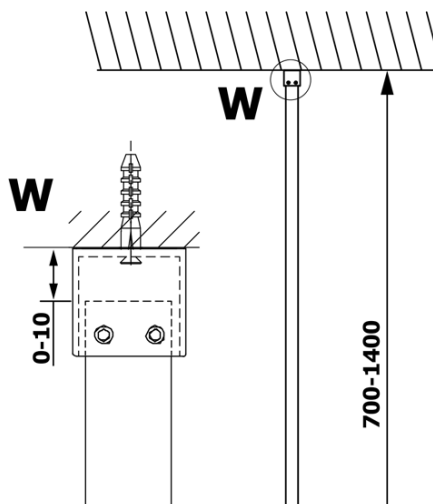

VARIO CHROME jednodílná sprchová zástěna k instalaci ke stěně, matné sklo, 900 mm

Objednací kód: GX1490GX1010

Základní informace

Značka: Gelco
Série: VARIO

Rozměry

Výška: 2000 mm
Hloubka: 900 mm

Parametry

Barva profilu: Chrom - Leštěný hliník
Tvar: Jednotěnná pevná
Typ výplně: Matné sklo
Úprava skla: Coated glass
Tloušťka skla: 8 mm
Hmotnost / ks: 44.0 kg
Balení: 2 ks
Záruka: 3 roky

VARIO CHROME jednodílná sprchová zástěna k instalaci ke stěně, matné sklo, 900 mm

Technický list

MODEL	A
GX1470	685-700
GX1480	785-800
GX1490	885-900
GX1410	985-1000

VARIO CHROME jednodílná sprchová zástěna k instalaci ke stěně, matné sklo, 900 mm

MODEL	A
GX1470	685-700
GX1480	785-800
GX1490	885-900
GX1410	985-1000
GX1411	1085-1100
GX1412	1185-1200
GX1413	1285-1300
GX1414	1385-1400