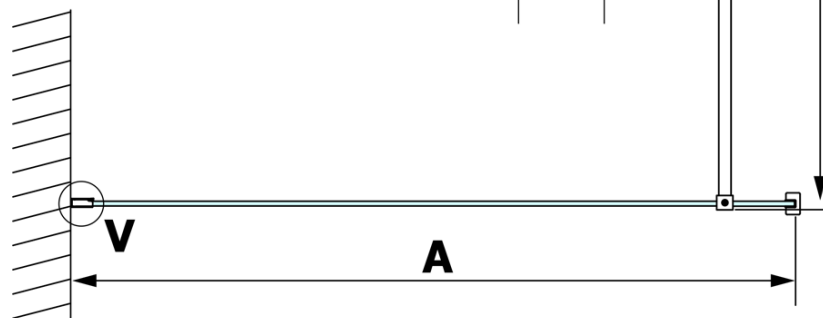

VARIO CHROME jednodílná sprchová zástěna k instalaci ke stěně, matné sklo, 900 mm

Objednací kód: GX1490GX1010

Základní informace

Značka: Gelco
Série: VARIO

Rozměry

Výška: 2000 mm
Hloubka: 900 mm

Parametry

Barva profilu: Chrom - Leštěný hliník
Tvar: Jednotěnná pevná
Typ výplně: Matné sklo
Úprava skla: Coated glass
Tloušťka skla: 8 mm
Hmotnost / ks: 44.0 kg
Balení: 2 ks
Záruka: 3 roky

VARIO CHROME jednodílná sprchová zástěna k instalaci ke stěně, matné sklo, 900 mm

Technický list

MODEL	A
GX1470	685-700
GX1480	785-800
GX1490	885-900
GX1410	985-1000

VARIO CHROME jednodílná sprchová zástěna k instalaci ke stěně, matné sklo, 900 mm

MODEL	A
GX1470	685-700
GX1480	785-800
GX1490	885-900
GX1410	985-1000
GX1411	1085-1100
GX1412	1185-1200
GX1413	1285-1300
GX1414	1385-1400