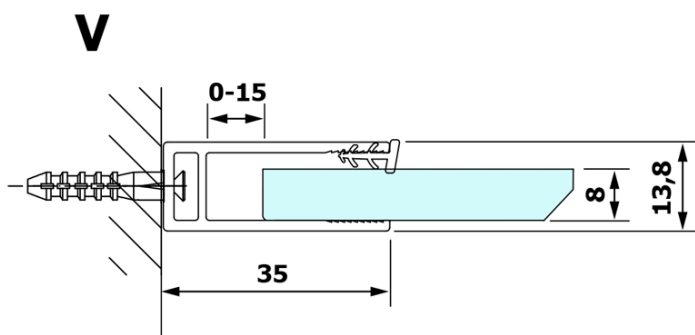

VARIO CHROME jednodílná sprchová zástěna k instalaci ke stěně, matné sklo, 900 mm

Objednací kód: GX1490GX1010

Základní informace

Značka: Gelco
Série: VARIO

Rozměry

Výška: 2000 mm
Hloubka: 900 mm

Parametry

Barva profilu: Chrom - Leštěný hliník
Tvar: Jednotěnná pevná
Typ výplně: Matné sklo
Úprava skla: Coated glass
Tloušťka skla: 8 mm
Hmotnost / ks: 44.0 kg
Balení: 2 ks
Záruka: 3 roky

VARIO CHROME jednodílná sprchová zástěna k instalaci ke stěně, matné sklo, 900 mm

Technický list

MODEL	A
GX1470	685-700
GX1480	785-800
GX1490	885-900
GX1410	985-1000

VARIO CHROME jednodílná sprchová zástěna k instalaci ke stěně, matné sklo, 900 mm

MODEL	A
GX1470	685-700
GX1480	785-800
GX1490	885-900
GX1410	985-1000
GX1411	1085-1100
GX1412	1185-1200
GX1413	1285-1300
GX1414	1385-1400