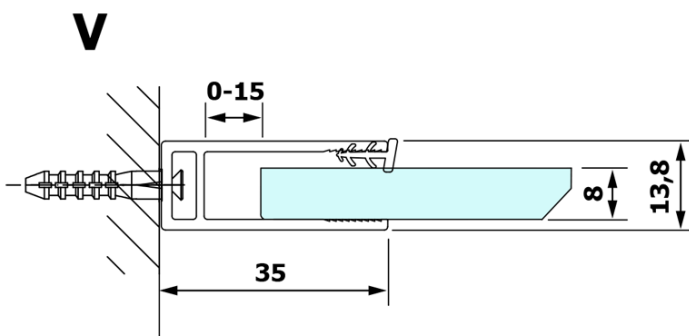

VARIO CHROME jednodílná sprchová zástěna k instalaci ke stěně, matné sklo, 800 mm

Objednací kód: GX1480GX1010

Základní informace

Značka: Gelco
Série: VARIO

Rozměry

Výška: 2000 mm
Hloubka: 800 mm

Parametry

Barva profilu: Chrom - Leštěný hliník
Tvar: Jednotěnná pevná
Typ výplně: Matné sklo
Úprava skla: Coated glass
Tloušťka skla: 8 mm
Hmotnost / ks: 36.0 kg
Balení: 2 ks
Záruka: 3 roky

VARIO CHROME jednodílná sprchová zástěna k instalaci ke stěně, matné sklo, 800 mm

Technický list

MODEL	A
GX1470	685-700
GX1480	785-800
GX1490	885-900
GX1410	985-1000
GX1411	1085-1100
GX1412	1185-1200
GX1413	1285-1300
GX1414	1385-1400

VARIO CHROME jednodílná sprchová zástěna k instalaci ke stěně, matné sklo, 800 mm

MODEL	A
GX1470	685-700
GX1480	785-800
GX1490	885-900
GX1410	985-1000