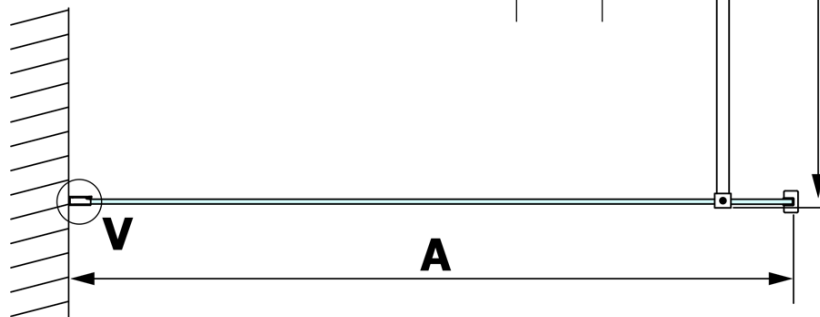

VARIO CHROME jednodílná sprchová zástěna k instalaci ke stěně, matné sklo, 800 mm

Objednací kód: GX1480GX1010

Základní informace

Značka: Gelco
Série: VARIO

Rozměry

Výška: 2000 mm
Hloubka: 800 mm

Parametry

Barva profilu: Chrom - Leštěný hliník
Tvar: Jednotěnná pevná
Typ výplně: Matné sklo
Úprava skla: Coated glass
Tloušťka skla: 8 mm
Hmotnost / ks: 36.0 kg
Balení: 2 ks
Záruka: 3 roky

VARIO CHROME jednodílná sprchová zástěna k instalaci ke stěně, matné sklo, 800 mm

Technický list

MODEL	A
GX1470	685-700
GX1480	785-800
GX1490	885-900
GX1410	985-1000
GX1411	1085-1100
GX1412	1185-1200
GX1413	1285-1300
GX1414	1385-1400

VARIO CHROME jednodílná sprchová zástěna k instalaci ke stěně, matné sklo, 800 mm

MODEL	A
GX1470	685-700
GX1480	785-800
GX1490	885-900
GX1410	985-1000