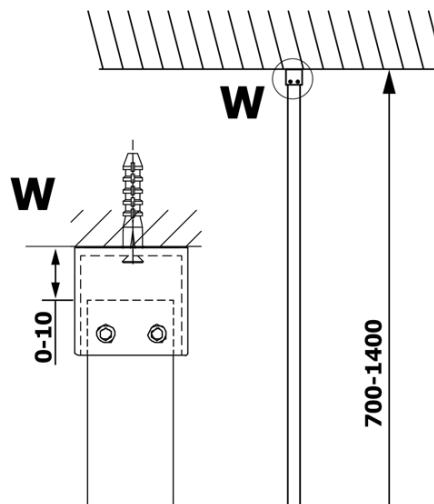

VARIO CHROME jednodílná sprchová zástěna k instalaci ke stěně, matné sklo, 800 mm

Objednací kód: GX1480GX1010

Základní informace

Značka: Gelco
Série: VARIO

Rozměry

Výška: 2000 mm
Hloubka: 800 mm

Parametry

Barva profilu: Chrom - Leštěný hliník
Tvar: Jednotěnná pevná
Typ výplně: Matné sklo
Úprava skla: Coated glass
Tloušťka skla: 8 mm
Hmotnost / ks: 36.0 kg
Balení: 2 ks
Záruka: 3 roky

VARIO CHROME jednodílná sprchová zástěna k instalaci ke stěně, matné sklo, 800 mm

Technický list

MODEL	A
GX1470	685-700
GX1480	785-800
GX1490	885-900
GX1410	985-1000
GX1411	1085-1100
GX1412	1185-1200
GX1413	1285-1300
GX1414	1385-1400

VARIO CHROME jednodílná sprchová zástěna k instalaci ke stěně, matné sklo, 800 mm

MODEL	A
GX1470	685-700
GX1480	785-800
GX1490	885-900
GX1410	985-1000