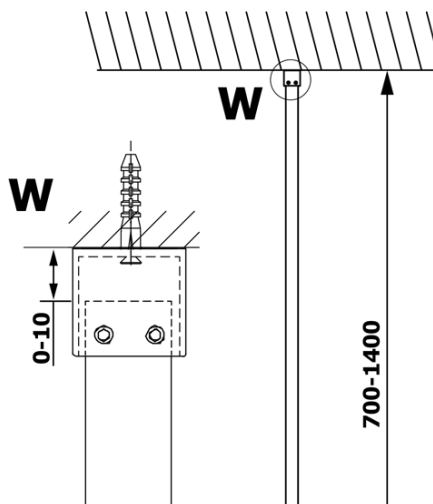

## Rozměry

Výška: 2000 mm  
Hloubka: 700 mm

## Parametry

Barva profilu: Chrom - Leštěný hliník  
Tvar: Jednotěnná pevná  
Typ výplně: Matné sklo  
Úprava skla: Coated glass  
Tloušťka skla: 8 mm  
Hmotnost / ks: 31.0 kg  
Balení: 2 ks  
Záruka: 3 roky

**Technický list**

MODEL	A
GX1470	685-700
GX1480	785-800
GX1490	885-900
GX1410	985-1000

**VARIO CHROME** jednodílná sprchová zástěna k instalaci ke stěně, matné sklo, 700 mm

MODEL	A
GX1470	685-700
GX1480	785-800
GX1490	885-900
GX1410	985-1000
GX1411	1085-1100
GX1412	1185-1200
GX1413	1285-1300
GX1414	1385-1400