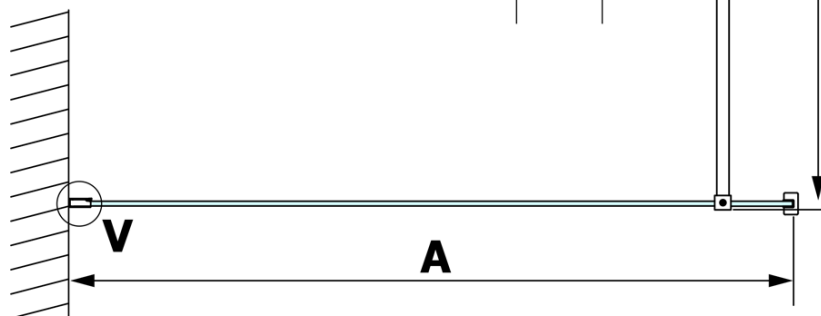

## Rozměry

Výška: 2000 mm  
Hloubka: 700 mm

## Parametry

Barva profilu: Chrom - Leštěný hliník  
Tvar: Jednotěnná pevná  
Typ výplně: Matné sklo  
Úprava skla: Coated glass  
Tloušťka skla: 8 mm  
Hmotnost / ks: 31.0 kg  
Balení: 2 ks  
Záruka: 3 roky

**Technický list**

MODEL	A
GX1470	685-700
GX1480	785-800
GX1490	885-900
GX1410	985-1000

**VARIO CHROME** jednodílná sprchová zástěna k instalaci ke stěně, matné sklo, 700 mm

MODEL	A
GX1470	685-700
GX1480	785-800
GX1490	885-900
GX1410	985-1000
GX1411	1085-1100
GX1412	1185-1200
GX1413	1285-1300
GX1414	1385-1400