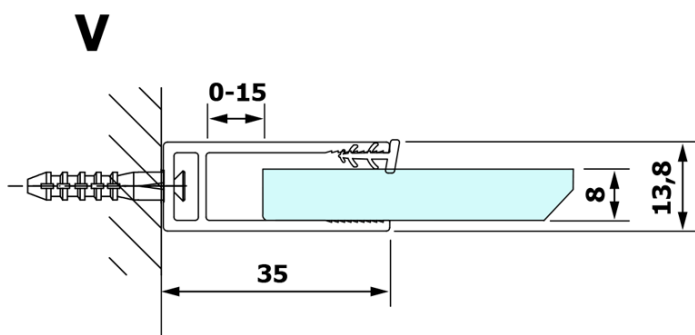

# VARIO CHROME jednodílná sprchová zástěna k instalaci ke stěně, matné sklo, 700 mm

Objednací kód: GX1470GX1010

## Rozměry

Výška: 2000 mm  
Hloubka: 700 mm

## Parametry

Barva profilu: Chrom - Leštěný hliník  
Tvar: Jednotěnná pevná  
Typ výplně: Matné sklo  
Úprava skla: Coated glass  
Tloušťka skla: 8 mm  
Hmotnost / ks: 31.0 kg  
Balení: 2 ks  
Záruka: 3 roky

**Technický list**

MODEL	A
GX1470	685-700
GX1480	785-800
GX1490	885-900
GX1410	985-1000

**VARIO CHROME** jednodílná sprchová zástěna k instalaci ke stěně, matné sklo, 700 mm

MODEL	A
GX1470	685-700
GX1480	785-800
GX1490	885-900
GX1410	985-1000
GX1411	1085-1100
GX1412	1185-1200
GX1413	1285-1300
GX1414	1385-1400