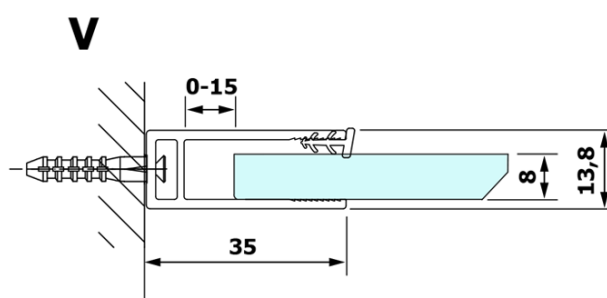

# VARIO CHROME jednodílná sprchová zástěna k instalaci ke stěně, matné sklo, 700 mm

Objednací kód: GX1470GX1010

## Rozměry

Výška: 2000 mm  
Hloubka: 700 mm

## Parametry

Barva profilu: Chrom - Leštěný hliník  
Tvar: Jednotěnná pevná  
Typ výplně: Matné sklo  
Úprava skla: Coated glass  
Tloušťka skla: 8 mm  
Hmotnost / ks: 31.0 kg  
Balení: 2 ks  
Záruka: 3 roky

**Technický list**

MODEL	A
GX1470	685-700
GX1480	785-800
GX1490	885-900
GX1410	985-1000

**VARIO CHROME** jednodílná sprchová zástěna k instalaci ke stěně, matné sklo, 700 mm

MODEL	A
GX1470	685-700
GX1480	785-800
GX1490	885-900
GX1410	985-1000
GX1411	1085-1100
GX1412	1185-1200
GX1413	1285-1300
GX1414	1385-1400