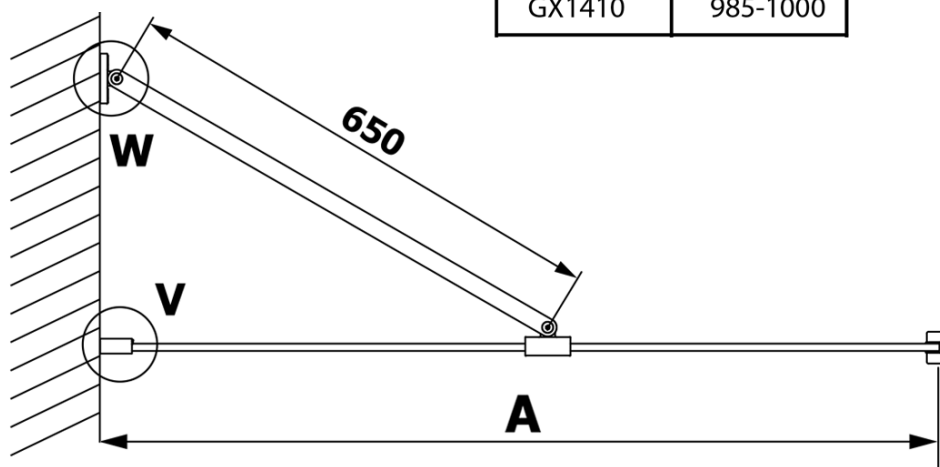

## Rozměry

Výška: 2000 mm  
Hloubka: 700 mm

## Parametry

Barva profilu: Chrom - Leštěný hliník  
Tvar: Jednotěnná pevná  
Typ výplně: Matné sklo  
Úprava skla: Coated glass  
Tloušťka skla: 8 mm  
Hmotnost / ks: 31.0 kg  
Balení: 2 ks  
Záruka: 3 roky

**Technický list**

MODEL	A
GX1470	685-700
GX1480	785-800
GX1490	885-900
GX1410	985-1000

**VARIO CHROME** jednodílná sprchová zástěna k instalaci ke stěně, matné sklo, 700 mm

MODEL	A
GX1470	685-700
GX1480	785-800
GX1490	885-900
GX1410	985-1000
GX1411	1085-1100
GX1412	1185-1200
GX1413	1285-1300
GX1414	1385-1400