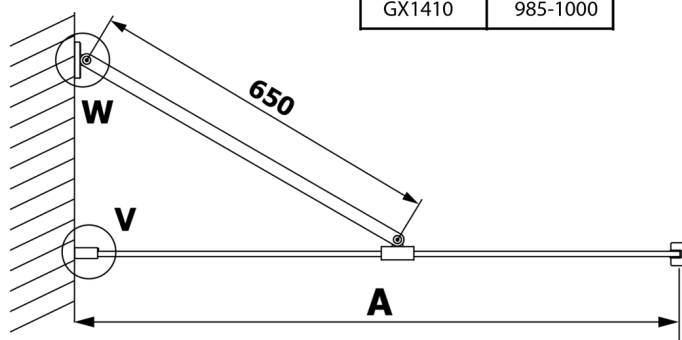

VARIO CHROME jednodílná sprchová zástěna k instalaci ke stěně, matné sklo, 700 mm

Objednací kód: GX1470GX1010

Rozměry

Výška: 2000 mm

Hloubka: 700 mm

Parametry

Záruka: 3 roky

Technický list

MODEL	A
GX1470	685-700
GX1480	785-800
GX1490	885-900
GX1410	985-1000

VARIO CHROME jednodílná sprchová zástěna k instalaci ke stěně, matné sklo, 700 mm

MODEL	A
GX1470	685-700
GX1480	785-800
GX1490	885-900
GX1410	985-1000
GX1411	1085-1100
GX1412	1185-1200
GX1413	1285-1300
GX1414	1385-1400