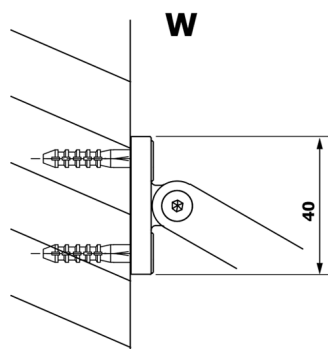

VARIO CHROME jednodílná sprchová zástěna k instalaci ke stěně, matné sklo, 700 mm

Objednací kód: GX1470GX1010

Rozměry

Výška: 2000 mm

Hloubka: 700 mm

Parametry

Záruka: 3 roky

Technický list

MODEL	A
GX1470	685-700
GX1480	785-800
GX1490	885-900
GX1410	985-1000

VARIO CHROME jednodílná sprchová zástěna k instalaci ke stěně, matné sklo, 700 mm

MODEL	A
GX1470	685-700
GX1480	785-800
GX1490	885-900
GX1410	985-1000
GX1411	1085-1100
GX1412	1185-1200
GX1413	1285-1300
GX1414	1385-1400