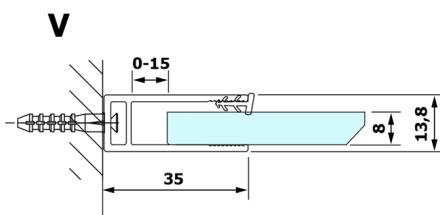

VARIO CHROME jednodílná sprchová zástěna k instalaci ke stěně, matné sklo, 700 mm

Objednací kód: GX1470GX1010

Rozměry

Výška: 2000 mm

Hloubka: 700 mm

Parametry

Záruka: 3 roky

Technický list

MODEL	A
GX1470	685-700
GX1480	785-800
GX1490	885-900
GX1410	985-1000

VARIO CHROME jednodílná sprchová zástěna k instalaci ke stěně, matné sklo, 700 mm

MODEL	A
GX1470	685-700
GX1480	785-800
GX1490	885-900
GX1410	985-1000
GX1411	1085-1100
GX1412	1185-1200
GX1413	1285-1300
GX1414	1385-1400