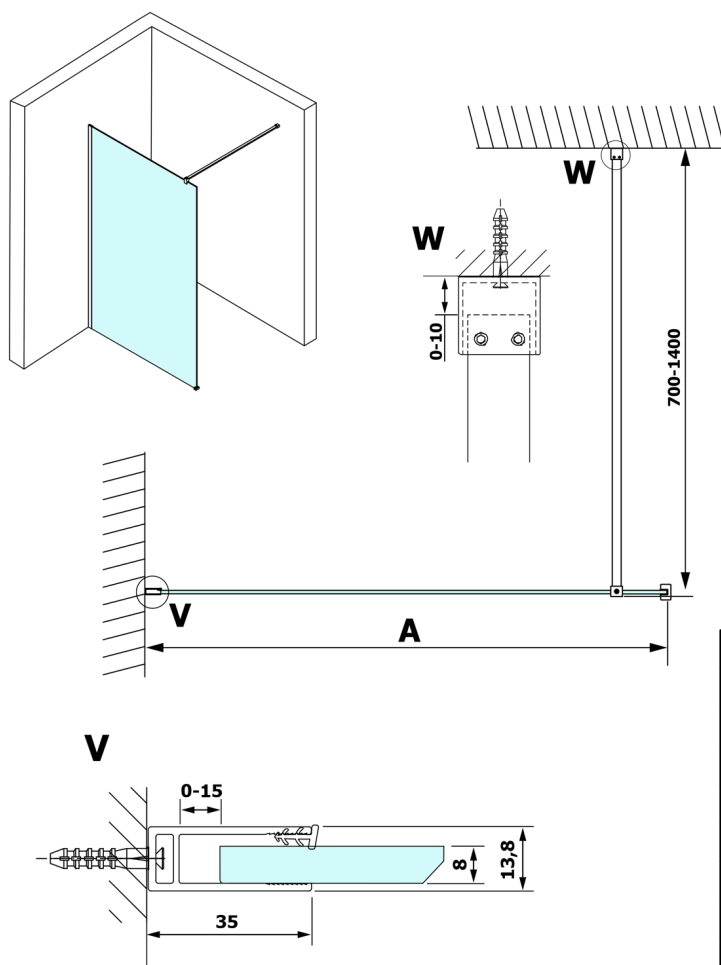

VARIO CHROME jednodílná sprchová zástěna k instalaci ke stěně, matné sklo, 700 mm

Objednací kód: GX1470GX1010

Rozměry

Výška: 2000 mm

Hloubka: 700 mm

Parametry

Záruka: 3 roky

Technický list

MODEL	A
GX1470	685-700
GX1480	785-800
GX1490	885-900
GX1410	985-1000

VARIO CHROME jednodílná sprchová zástěna k instalaci ke stěně, matné sklo, 700 mm

MODEL	A
GX1470	685-700
GX1480	785-800
GX1490	885-900
GX1410	985-1000
GX1411	1085-1100
GX1412	1185-1200
GX1413	1285-1300
GX1414	1385-1400