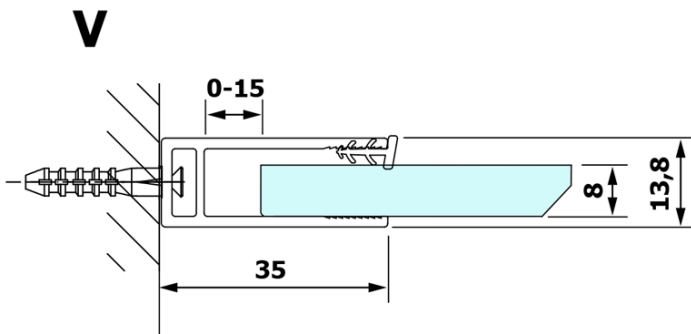

VARIO CHROME jednodílná sprchová zástěna k instalaci ke stěně, kouřové sklo, 700 mm

Objednací kód: GX1370GX1010

Základní informace

Značka: Gelco
Série: VARIO

Rozměry

Výška: 2000 mm
Hloubka: 700 mm

Parametry

Barva profilu: Chrom - Leštěný hliník
Tvar: Jednotěnná pevná
Typ výplně: Kouřové sklo
Úprava skla: Coated glass
Tloušťka skla: 8 mm
Hmotnost / ks: 31.0 kg
Balení: 2 ks
Záruka: 3 roky

VARIO CHROME jednodílná sprchová zástěna k instalaci ke stěně, kouřové sklo, 700 mm

Technický list

MODEL	A
GX1370	685-700
GX1380	785-800
GX1390	885-900
GX1310	985-1000

VARIO CHROME jednodílná sprchová zástěna k instalaci ke stěně, kouřové sklo, 700 mm

MODEL	A
GX1370	685-700
GX1380	785-800
GX1390	885-900
GX1310	985-1000
GX1311	1085-1100
GX1312	1185-1200
GX1313	1285-1300
GX1314	1385-1400