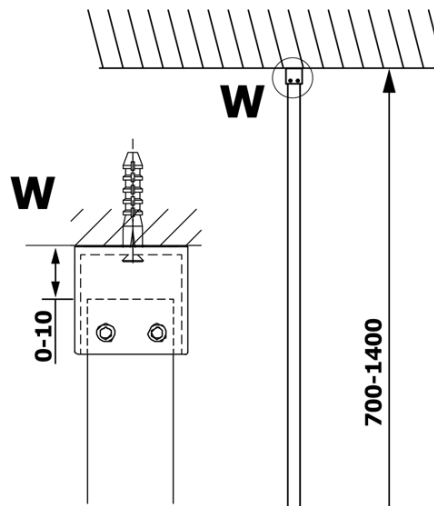

VARIO CHROME jednodílná sprchová zástěna k instalaci ke stěně, kouřové sklo, 700 mm

Objednací kód: GX1370GX1010

Základní informace

Značka: Gelco
Série: VARIO

Rozměry

Výška: 2000 mm
Hloubka: 700 mm

Parametry

Barva profilu: Chrom - Leštěný hliník
Tvar: Jednotěnná pevná
Typ výplně: Kouřové sklo
Úprava skla: Coated glass
Tloušťka skla: 8 mm
Hmotnost / ks: 31.0 kg
Balení: 2 ks
Záruka: 3 roky

VARIO CHROME jednodílná sprchová zástěna k instalaci ke stěně, kouřové sklo, 700 mm

Technický list

MODEL	A
GX1370	685-700
GX1380	785-800
GX1390	885-900
GX1310	985-1000

VARIO CHROME jednodílná sprchová zástěna k instalaci ke stěně, kouřové sklo, 700 mm

MODEL	A
GX1370	685-700
GX1380	785-800
GX1390	885-900
GX1310	985-1000
GX1311	1085-1100
GX1312	1185-1200
GX1313	1285-1300
GX1314	1385-1400