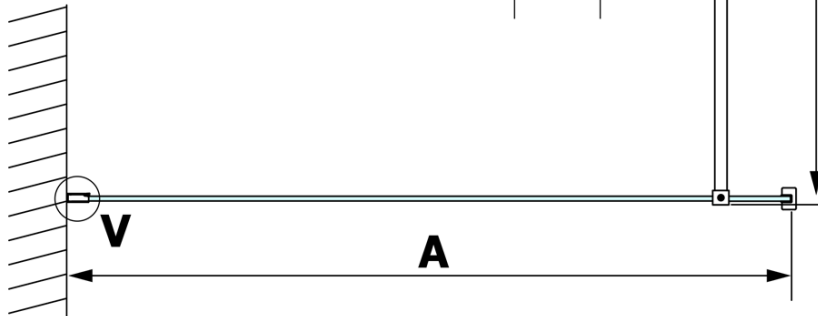

VARIO CHROME jednodílná sprchová zástěna k instalaci ke stěně, kouřové sklo, 700 mm

Objednací kód: GX1370GX1010

Základní informace

Značka: Gelco
Série: VARIO

Rozměry

Výška: 2000 mm
Hloubka: 700 mm

Parametry

Barva profilu: Chrom - Leštěný hliník
Tvar: Jednotěnná pevná
Typ výplně: Kouřové sklo
Úprava skla: Coated glass
Tloušťka skla: 8 mm
Hmotnost / ks: 31.0 kg
Balení: 2 ks
Záruka: 3 roky

VARIO CHROME jednodílná sprchová zástěna k instalaci ke stěně, kouřové sklo, 700 mm

Technický list

MODEL	A
GX1370	685-700
GX1380	785-800
GX1390	885-900
GX1310	985-1000

VARIO CHROME jednodílná sprchová zástěna k instalaci ke stěně, kouřové sklo, 700 mm

MODEL	A
GX1370	685-700
GX1380	785-800
GX1390	885-900
GX1310	985-1000
GX1311	1085-1100
GX1312	1185-1200
GX1313	1285-1300
GX1314	1385-1400