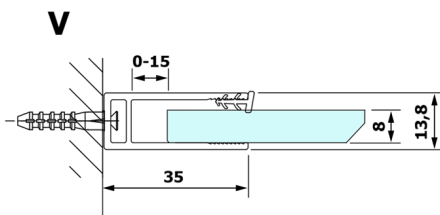

VARIO CHROME jednodílná sprchová zástěna k instalaci ke stěně, kouřové sklo, 700 mm

Objednací kód: GX1370GX1010

Rozměry

Výška: 2000 mm

Hloubka: 700 mm

Parametry

Záruka: 3 roky

Technický list

MODEL	A
GX1370	685-700
GX1380	785-800
GX1390	885-900
GX1310	985-1000

VARIO CHROME jednodílná sprchová zástěna k instalaci ke stěně, kouřové sklo, 700 mm

MODEL	A
GX1370	685-700
GX1380	785-800
GX1390	885-900
GX1310	985-1000
GX1311	1085-1100
GX1312	1185-1200
GX1313	1285-1300
GX1314	1385-1400