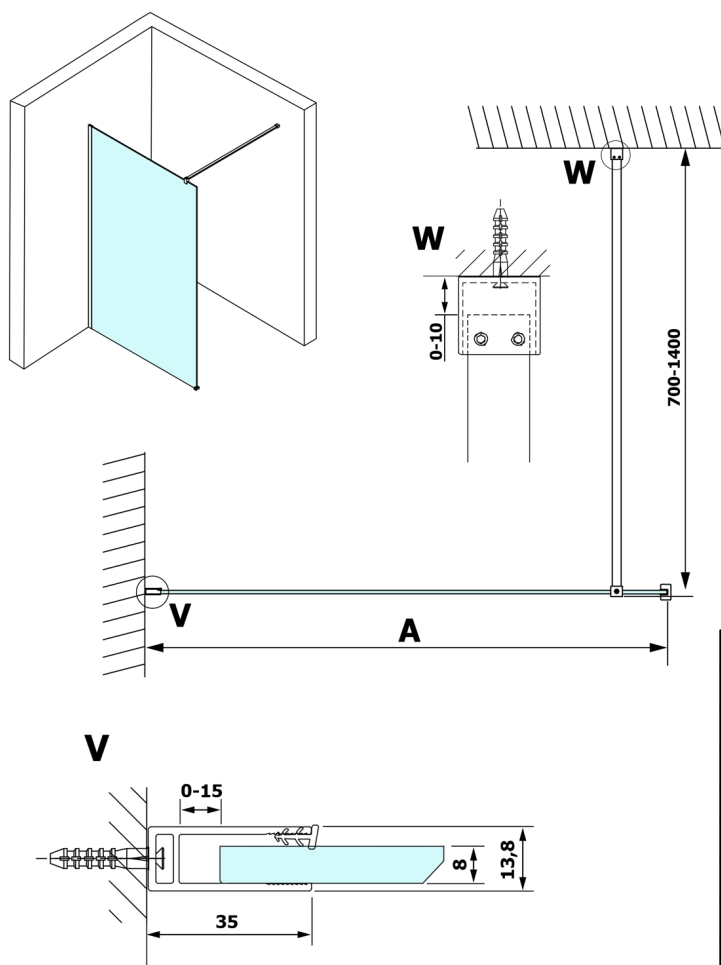

VARIO CHROME jednodílná sprchová zástěna k instalaci ke stěně, kouřové sklo, 700 mm

Objednací kód: GX1370GX1010

Rozměry

Výška: 2000 mm

Hloubka: 700 mm

Parametry

Záruka: 3 roky

Technický list

MODEL	A
GX1370	685-700
GX1380	785-800
GX1390	885-900
GX1310	985-1000

VARIO CHROME jednodílná sprchová zástěna k instalaci ke stěně, kouřové sklo, 700 mm

MODEL	A
GX1370	685-700
GX1380	785-800
GX1390	885-900
GX1310	985-1000
GX1311	1085-1100
GX1312	1185-1200
GX1313	1285-1300
GX1314	1385-1400