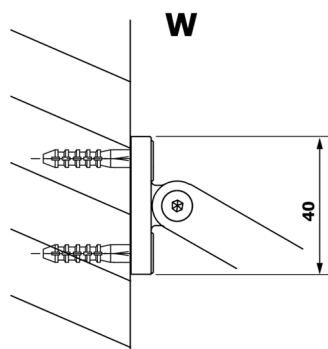

VARIO CHROME jednodílná sprchová zástěna k instalaci ke stěně, kouřové sklo, 700 mm

Objednací kód: GX1370GX1010

Rozměry

Výška: 2000 mm

Hloubka: 700 mm

Parametry

Záruka: 3 roky

Technický list

MODEL	A
GX1370	685-700
GX1380	785-800
GX1390	885-900
GX1310	985-1000

VARIO CHROME jednodílná sprchová zástěna k instalaci ke stěně, kouřové sklo, 700 mm

MODEL	A
GX1370	685-700
GX1380	785-800
GX1390	885-900
GX1310	985-1000
GX1311	1085-1100
GX1312	1185-1200
GX1313	1285-1300
GX1314	1385-1400