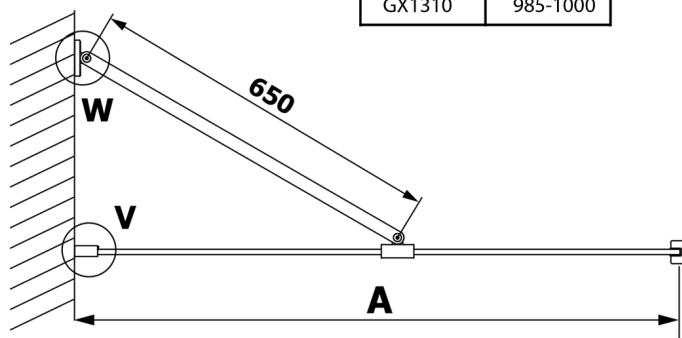

VARIO CHROME jednodílná sprchová zástěna k instalaci ke stěně, kouřové sklo, 700 mm

Objednací kód: GX1370GX1010

Rozměry

Výška: 2000 mm

Hloubka: 700 mm

Parametry

Záruka: 3 roky

Technický list

MODEL	A
GX1370	685-700
GX1380	785-800
GX1390	885-900
GX1310	985-1000

VARIO CHROME jednodílná sprchová zástěna k instalaci ke stěně, kouřové sklo, 700 mm

MODEL	A
GX1370	685-700
GX1380	785-800
GX1390	885-900
GX1310	985-1000
GX1311	1085-1100
GX1312	1185-1200
GX1313	1285-1300
GX1314	1385-1400