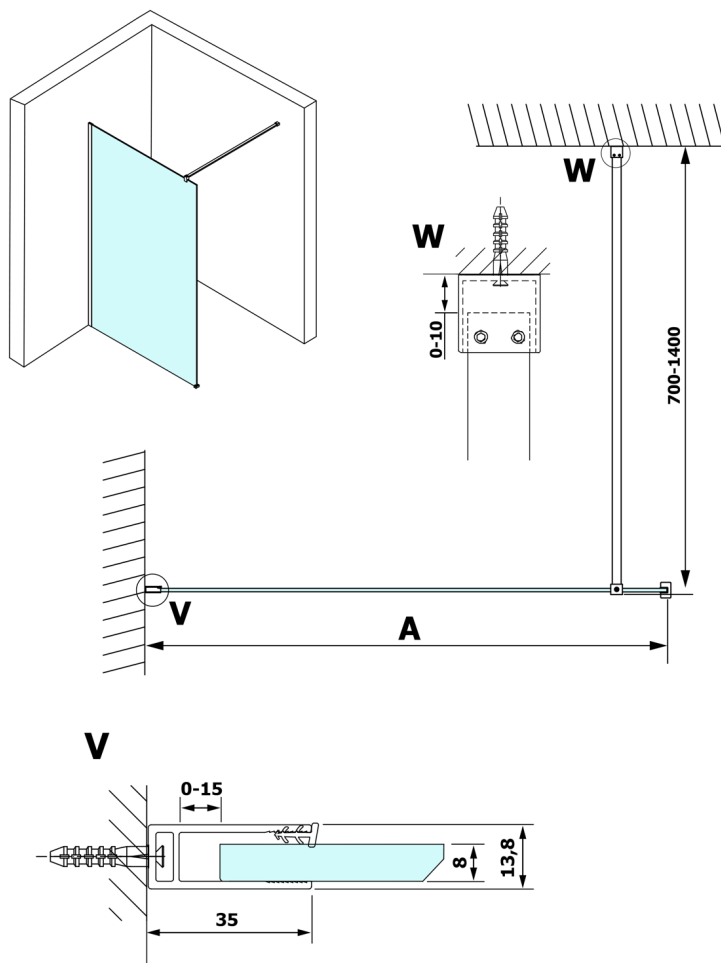

VARIO CHROME jednodílná sprchová zástěna k instalaci ke stěně, čiré sklo, 1400 mm

Objednací kód: GX1214GX1010

Rozměry

Výška: 2000 mm

Hloubka: 1400 mm

Parametry

Záruka: 3 roky

Technický list

MODEL	A
GX1270	685-700
GX1280	785-800
GX1290	885-900
GX1210	985-1000
GX1211	1085-1100
GX1212	1185-1200
GX1213	1285-1300
GX1214	1385-1400