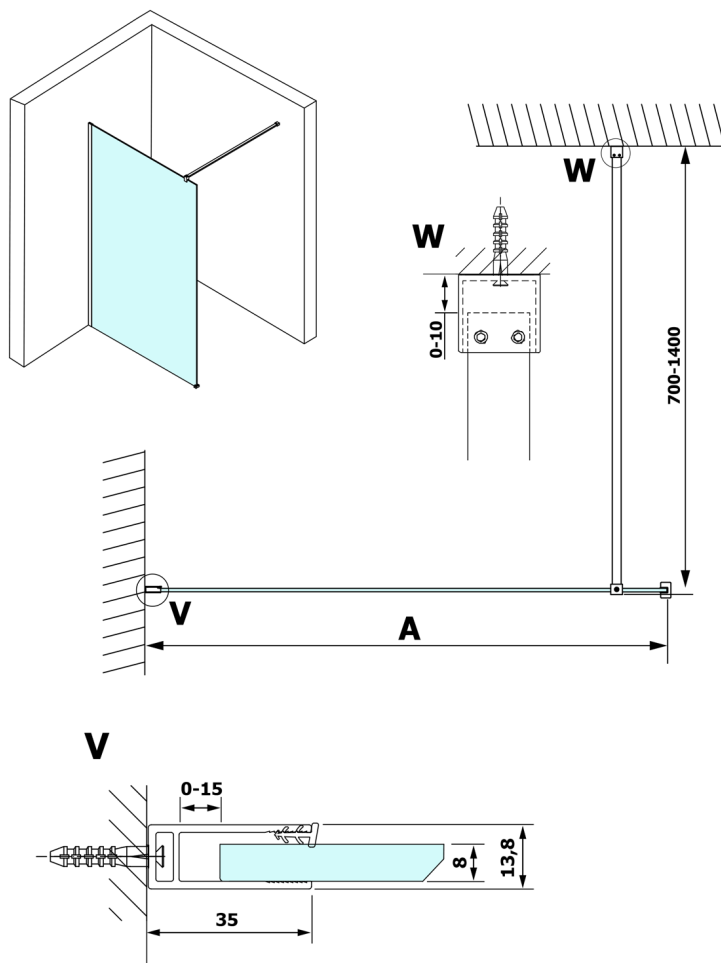

# VARIO CHROME jednodílná sprchová zástěna k instalaci ke stěně, čiré sklo, 1100 mm

Objednací kód: GX1211GX1010

## Rozměry

Výška: 2000 mm

Hloubka: 1100 mm

## Technický list

MODEL	A
GX1270	685-700
GX1280	785-800
GX1290	885-900
GX1210	985-1000
GX1211	1085-1100
GX1212	1185-1200
GX1213	1285-1300
GX1214	1385-1400