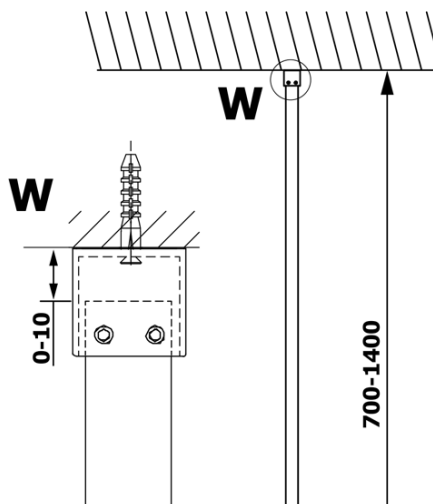

## Rozměry

Výška: 2000 mm  
Hloubka: 1000 mm

## Parametry

Barva profilu: Chrom - Leštěný hliník  
Tvar: Jednotěnná pevná  
Typ výplně: Čiré sklo  
Úprava skla: Coated glass  
Tloušťka skla: 8 mm  
Hmotnost / ks: 47.0 kg  
Balení: 2 ks  
Záruka: 3 roky

**VARIO CHROME** jednodílná sprchová zástěna k instalaci ke stěně, čiré sklo, 1000 mm

**Technický list**

MODEL	A
GX1270	685-700
GX1280	785-800
GX1290	885-900
GX1210	985-1000

**VARIO CHROME** jednodílná sprchová zástěna k instalaci ke stěně, čiré sklo, 1000 mm

MODEL	A
GX1270	685-700
GX1280	785-800
GX1290	885-900
GX1210	985-1000
GX1211	1085-1100
GX1212	1185-1200
GX1213	1285-1300
GX1214	1385-1400