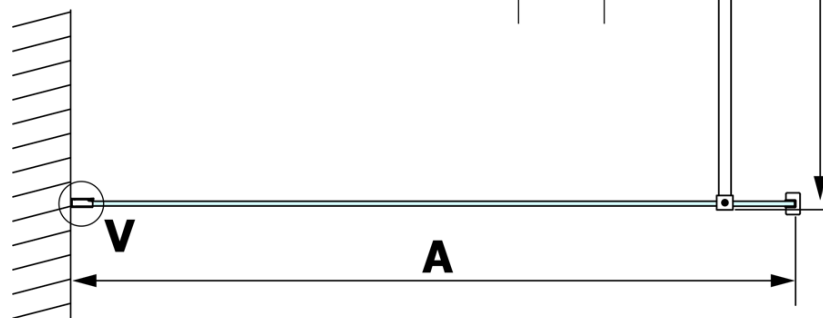

## Rozměry

Výška: 2000 mm  
Hloubka: 1000 mm

## Parametry

Barva profilu: Chrom - Leštěný hliník  
Tvar: Jednotěnná pevná  
Typ výplně: Čiré sklo  
Úprava skla: Coated glass  
Tloušťka skla: 8 mm  
Hmotnost / ks: 47.0 kg  
Balení: 2 ks  
Záruka: 3 roky

**VARIO CHROME** jednodílná sprchová zástěna k instalaci ke stěně, čiré sklo, 1000 mm

**Technický list**

MODEL	A
GX1270	685-700
GX1280	785-800
GX1290	885-900
GX1210	985-1000

**VARIO CHROME** jednodílná sprchová zástěna k instalaci ke stěně, čiré sklo, 1000 mm

MODEL	A
GX1270	685-700
GX1280	785-800
GX1290	885-900
GX1210	985-1000
GX1211	1085-1100
GX1212	1185-1200
GX1213	1285-1300
GX1214	1385-1400