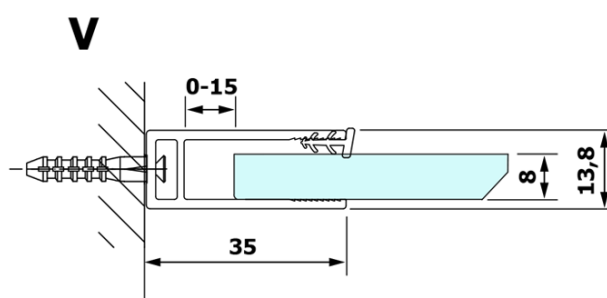

## Rozměry

Výška: 2000 mm  
Hloubka: 1000 mm

## Parametry

Barva profilu: Chrom - Leštěný hliník  
Tvar: Jednotěnná pevná  
Typ výplně: Čiré sklo  
Úprava skla: Coated glass  
Tloušťka skla: 8 mm  
Hmotnost / ks: 47.0 kg  
Balení: 2 ks  
Záruka: 3 roky

**VARIO CHROME** jednodílná sprchová zástěna k instalaci ke stěně, čiré sklo, 1000 mm

**Technický list**

MODEL	A
GX1270	685-700
GX1280	785-800
GX1290	885-900
GX1210	985-1000

**VARIO CHROME** jednodílná sprchová zástěna k instalaci ke stěně, čiré sklo, 1000 mm