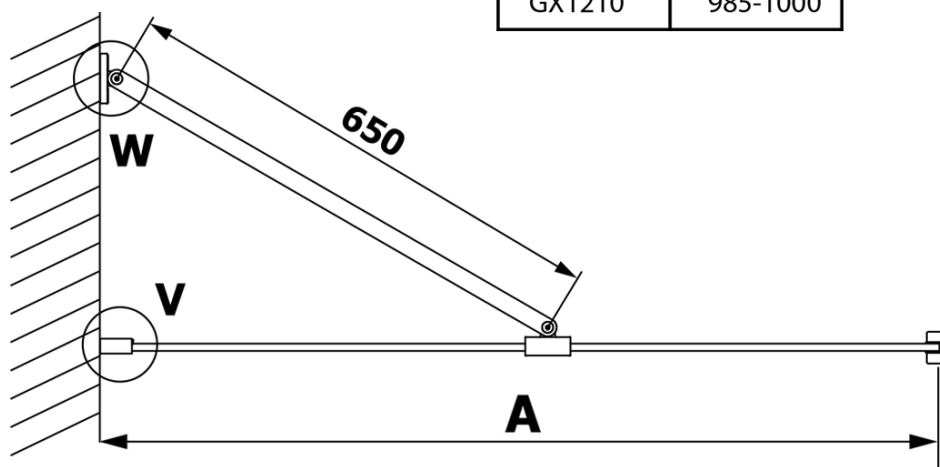

## Rozměry

Výška: 2000 mm  
Hloubka: 1000 mm

## Parametry

Barva profilu: Chrom - Leštěný hliník  
Tvar: Jednotěnná pevná  
Typ výplně: Čiré sklo  
Úprava skla: Coated glass  
Tloušťka skla: 8 mm  
Hmotnost / ks: 47.0 kg  
Balení: 2 ks  
Záruka: 3 roky

**VARIO CHROME** jednodílná sprchová zástěna k instalaci ke stěně, čiré sklo, 1000 mm

**Technický list**

MODEL	A
GX1270	685-700
GX1280	785-800
GX1290	885-900
GX1210	985-1000

**VARIO CHROME** jednodílná sprchová zástěna k instalaci ke stěně, čiré sklo, 1000 mm