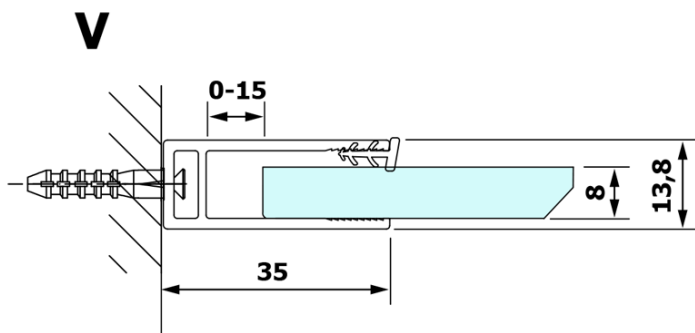

## Rozměry

Výška: 2000 mm  
Hloubka: 1000 mm

## Parametry

Barva profilu: Chrom - Leštěný hliník  
Tvar: Jednotěnná pevná  
Typ výplně: Čiré sklo  
Úprava skla: Coated glass  
Tloušťka skla: 8 mm  
Hmotnost / ks: 47.0 kg  
Balení: 2 ks  
Záruka: 3 roky

**VARIO CHROME** jednodílná sprchová zástěna k instalaci ke stěně, čiré sklo, 1000 mm

**Technický list**

MODEL	A
GX1270	685-700
GX1280	785-800
GX1290	885-900
GX1210	985-1000

**VARIO CHROME** jednodílná sprchová zástěna k instalaci ke stěně, čiré sklo, 1000 mm

MODEL	A
GX1270	685-700
GX1280	785-800
GX1290	885-900
GX1210	985-1000
GX1211	1085-1100
GX1212	1185-1200
GX1213	1285-1300
GX1214	1385-1400