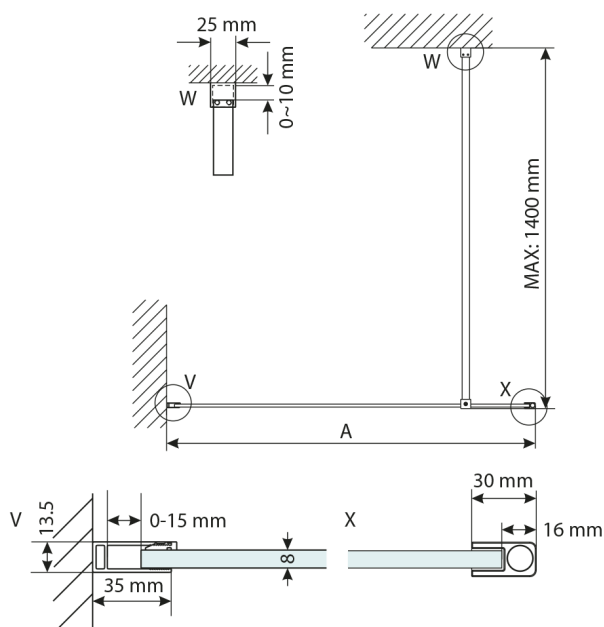

VARIO CHROME jednodílná sprchová zástěna k instalaci ke stěně, čiré sklo, 1000 mm

Objednací kód: GX1210GX1010

Rozměry

Šířka: 1000 mm
Výška: 2000 mm

Parametry

Záruka: 3 roky

Technický list

MODEL	A,mm
GX1270 / GX1370 / GX1470 / GX1570	690~705
GX1280 / GX1380 / GX1480 / GX1580	790~805
GX1290 / GX1390 / GX1490 / GX1590	890~905
GX1210 / GX1310 / GX1410 / GX1510	990~1005
GX1211 / GX1311 / GX1411 / GX1511	1090~1105
GX1212 / GX1312 / GX1412 / GX1512	1190~1205
GX1213 / GX1313 / GX1413 / GX1513	1290~1305
GX1214 / GX1314 / GX1414 / GX1514	1390~1405

MODEL	A,mm
GX1270 / GX1370 / GX1470 / GX1570	690~705
GX1280 / GX1380 / GX1480 / GX1580	790~805
GX1290 / GX1390 / GX1490 / GX1590	890~905
GX1210 / GX1310 / GX1410 / GX1510	990~1005
GX1211 / GX1311 / GX1411 / GX1511	1090~1105
GX1212 / GX1312 / GX1412 / GX1512	1190~1205
GX1213 / GX1313 / GX1413 / GX1513	1290~1305
GX1214 / GX1314 / GX1414 / GX1514	1390~1405