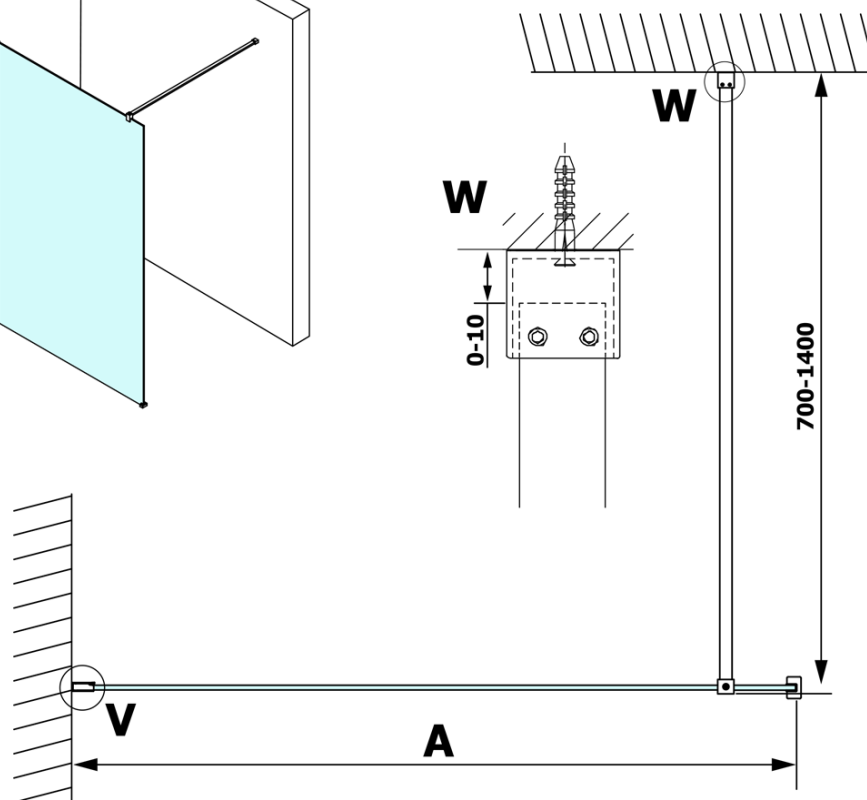

VARIO CHROME jednodílná sprchová zástěna k instalaci ke stěně, čiré sklo, 900 mm

Objednací kód: GX1290GX1010

Základní informace

Značka: Gelco
Série: VARIO

Rozměry

Výška: 2000 mm
Hloubka: 900 mm

Parametry

Barva profilu: Chrom - Leštěný hliník
Tvar: Jednotěnná pevná
Typ výplně: Čiré sklo
Úprava skla: Coated glass
Tloušťka skla: 8 mm
Hmotnost / ks: 41.0 kg
Balení: 2 ks
Záruka: 3 roky

VARIO CHROME jednodílná sprchová zástěna k instalaci ke stěně, čiré sklo, 900 mm

Technický list

MODEL	A
GX1270	685-700
GX1280	785-800
GX1290	885-900
GX1210	985-1000

VARIO CHROME jednodílná sprchová zástěna k instalaci ke stěně, čiré sklo, 900 mm

MODEL	A
GX1270	685-700
GX1280	785-800
GX1290	885-900
GX1210	985-1000
GX1211	1085-1100
GX1212	1185-1200
GX1213	1285-1300
GX1214	1385-1400