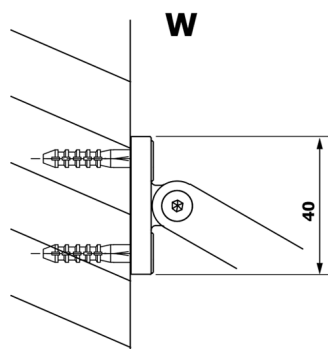

# VARIO CHROME jednodílná sprchová zástěna k instalaci ke stěně, čiré sklo, 900 mm

Objednací kód: GX1290GX1010

## Rozměry

Výška: 2000 mm

Hloubka: 900 mm

## Technický list

MODEL	A
GX1270	685-700
GX1280	785-800
GX1290	885-900
GX1210	985-1000

**VARIO CHROME** jednodílná sprchová zástěna k instalaci ke stěně, čiré sklo, 900 mm

MODEL	A
GX1270	685-700
GX1280	785-800
GX1290	885-900
GX1210	985-1000
GX1211	1085-1100
GX1212	1185-1200
GX1213	1285-1300
GX1214	1385-1400