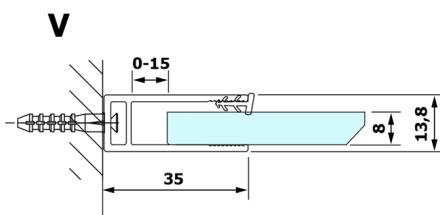

# VARIO CHROME jednodílná sprchová zástěna k instalaci ke stěně, čiré sklo, 900 mm

Objednací kód: GX1290GX1010

## Rozměry

Výška: 2000 mm

Hloubka: 900 mm

## Technický list

MODEL	A
GX1270	685-700
GX1280	785-800
GX1290	885-900
GX1210	985-1000

**VARIO CHROME** jednodílná sprchová zástěna k instalaci ke stěně, čiré sklo, 900 mm

MODEL	A
GX1270	685-700
GX1280	785-800
GX1290	885-900
GX1210	985-1000
GX1211	1085-1100
GX1212	1185-1200
GX1213	1285-1300
GX1214	1385-1400