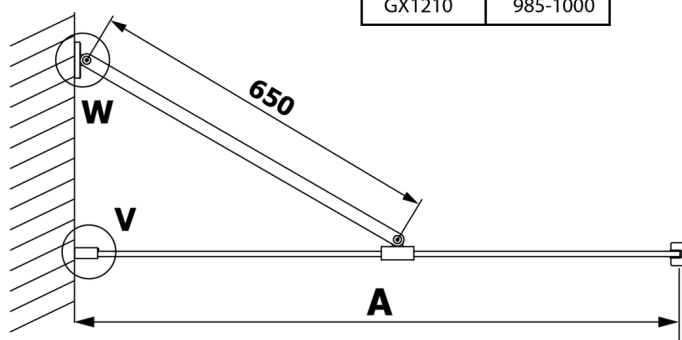

# VARIO CHROME jednodílná sprchová zástěna k instalaci ke stěně, čiré sklo, 900 mm

Objednací kód: GX1290GX1010

## Rozměry

Výška: 2000 mm

Hloubka: 900 mm

## Technický list

MODEL	A
GX1270	685-700
GX1280	785-800
GX1290	885-900
GX1210	985-1000

**VARIO CHROME** jednodílná sprchová zástěna k instalaci ke stěně, čiré sklo, 900 mm

MODEL	A
GX1270	685-700
GX1280	785-800
GX1290	885-900
GX1210	985-1000
GX1211	1085-1100
GX1212	1185-1200
GX1213	1285-1300
GX1214	1385-1400