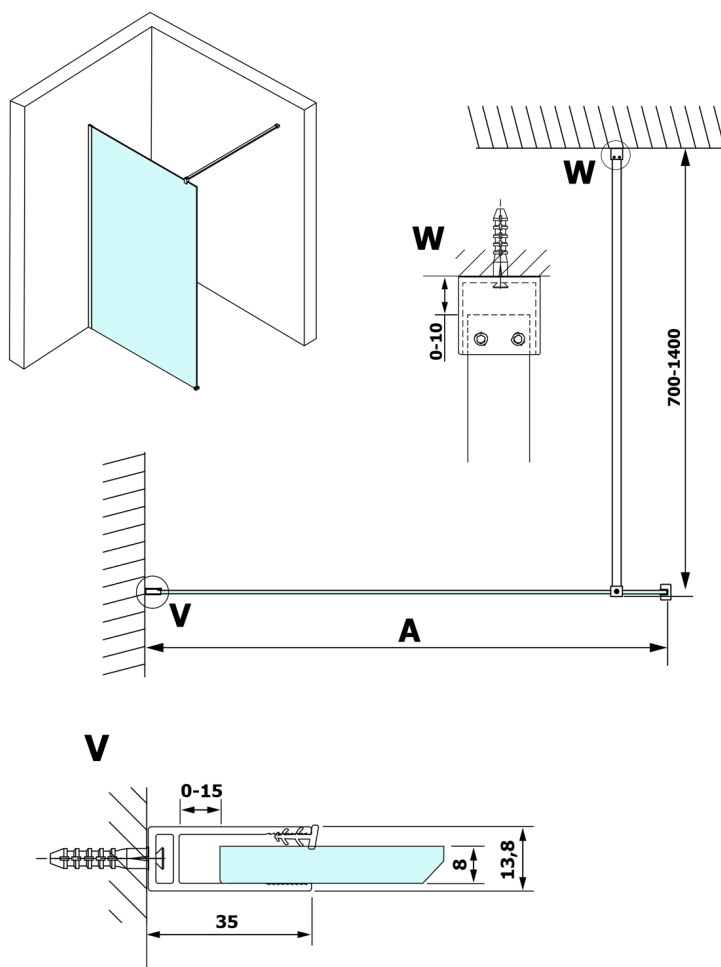

# VARIO CHROME jednodílná sprchová zástěna k instalaci ke stěně, čiré sklo, 900 mm

Objednací kód: GX1290GX1010

## Rozměry

Výška: 2000 mm

Hloubka: 900 mm

## Technický list

MODEL	A
GX1270	685-700
GX1280	785-800
GX1290	885-900
GX1210	985-1000

**VARIO CHROME** jednodílná sprchová zástěna k instalaci ke stěně, čiré sklo, 900 mm

MODEL	A
GX1270	685-700
GX1280	785-800
GX1290	885-900
GX1210	985-1000
GX1211	1085-1100
GX1212	1185-1200
GX1213	1285-1300
GX1214	1385-1400