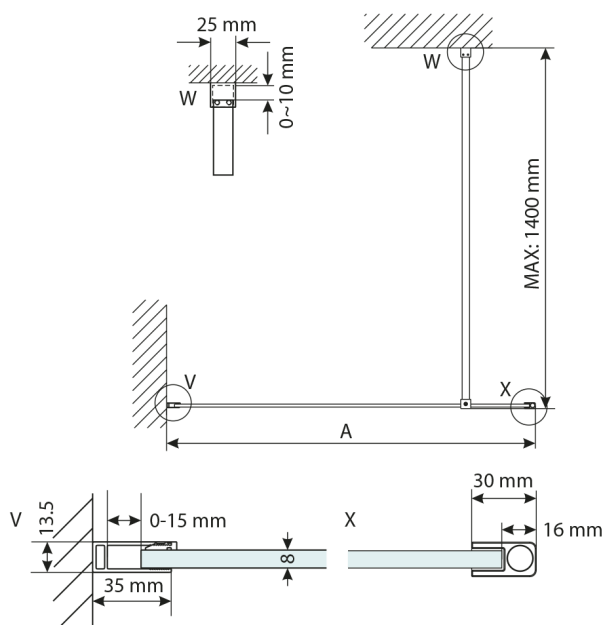

VARIO CHROME jednodílná sprchová zástěna k instalaci ke stěně, čiré sklo, 900 mm

Objednací kód: GX1290GX1010

Rozměry

Šířka: 900 mm
Výška: 2000 mm

Parametry

Záruka: 3 roky

Technický list

MODEL	A,mm
GX1270 / GX1370 / GX1470 / GX1570	690~705
GX1280 / GX1380 / GX1480 / GX1580	790~805
GX1290 / GX1390 / GX1490 / GX1590	890~905
GX1210 / GX1310 / GX1410 / GX1510	990~1005
GX1211 / GX1311 / GX1411 / GX1511	1090~1105
GX1212 / GX1312 / GX1412 / GX1512	1190~1205
GX1213 / GX1313 / GX1413 / GX1513	1290~1305
GX1214 / GX1314 / GX1414 / GX1514	1390~1405

MODEL	A,mm
GX1270 / GX1370 / GX1470 / GX1570	690~705
GX1280 / GX1380 / GX1480 / GX1580	790~805
GX1290 / GX1390 / GX1490 / GX1590	890~905
GX1210 / GX1310 / GX1410 / GX1510	990~1005
GX1211 / GX1311 / GX1411 / GX1511	1090~1105
GX1212 / GX1312 / GX1412 / GX1512	1190~1205
GX1213 / GX1313 / GX1413 / GX1513	1290~1305
GX1214 / GX1314 / GX1414 / GX1514	1390~1405