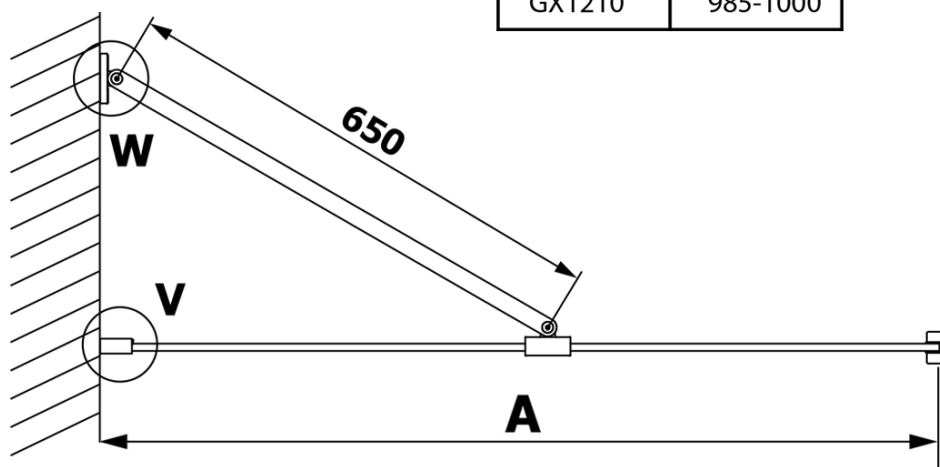

### Rozměry

Výška: 2000 mm  
Hloubka: 800 mm

### Parametry

Barva profilu: Chrom - Leštěný hliník  
Tvar: Jednotěnná pevná  
Typ výplně: Čiré sklo  
Úprava skla: Coated glass  
Tloušťka skla: 8 mm  
Hmotnost / ks: 41.0 kg  
Balení: 2 ks  
Záruka: 3 roky

**VARIO CHROME** jednodílná sprchová zástěna k instalaci ke stěně, čiré sklo, 800 mm

**Technický list**

MODEL	A
GX1270	685-700
GX1280	785-800
GX1290	885-900
GX1210	985-1000

**VARIO CHROME** jednodílná sprchová zástěna k instalaci ke stěně, čiré sklo, 800 mm