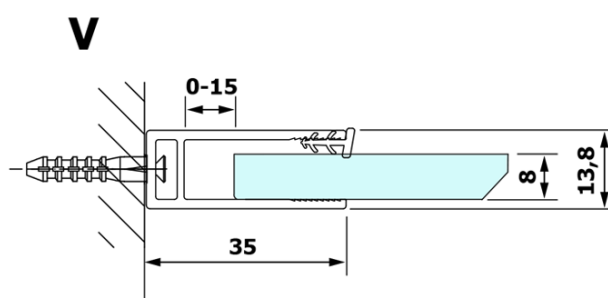

## VARIO CHROME jednodílná sprchová zástěna k instalaci ke stěně, čiré sklo, 800 mm

Objednací kód: GX1280GX1010

### Rozměry

Výška: 2000 mm  
Hloubka: 800 mm

### Parametry

Barva profilu: Chrom - Leštěný hliník  
Tvar: Jednotěnná pevná  
Typ výplně: Čiré sklo  
Úprava skla: Coated glass  
Tloušťka skla: 8 mm  
Hmotnost / ks: 41.0 kg  
Balení: 2 ks  
Záruka: 3 roky

**VARIO CHROME** jednodílná sprchová zástěna k instalaci ke stěně, čiré sklo, 800 mm

**Technický list**

MODEL	A
GX1270	685-700
GX1280	785-800
GX1290	885-900
GX1210	985-1000

**VARIO CHROME** jednodílná sprchová zástěna k instalaci ke stěně, čiré sklo, 800 mm