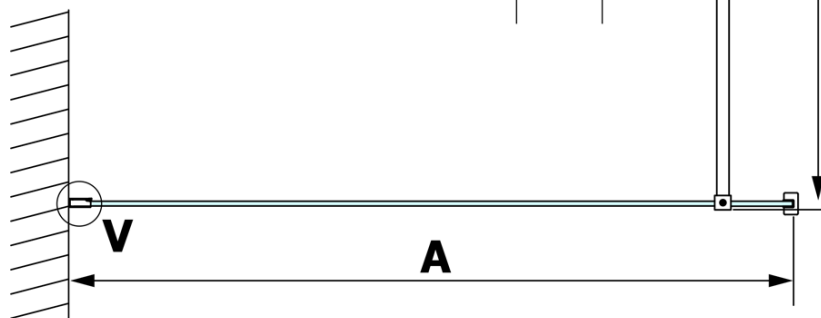

### Rozměry

Výška: 2000 mm  
Hloubka: 800 mm

### Parametry

Barva profilu: Chrom - Leštěný hliník  
Tvar: Jednotěnná pevná  
Typ výplně: Čiré sklo  
Úprava skla: Coated glass  
Tloušťka skla: 8 mm  
Hmotnost / ks: 41.0 kg  
Balení: 2 ks  
Záruka: 3 roky

**VARIO CHROME** jednodílná sprchová zástěna k instalaci ke stěně, čiré sklo, 800 mm

**Technický list**

MODEL	A
GX1270	685-700
GX1280	785-800
GX1290	885-900
GX1210	985-1000

**VARIO CHROME** jednodílná sprchová zástěna k instalaci ke stěně, čiré sklo, 800 mm

MODEL	A
GX1270	685-700
GX1280	785-800
GX1290	885-900
GX1210	985-1000
GX1211	1085-1100
GX1212	1185-1200
GX1213	1285-1300
GX1214	1385-1400