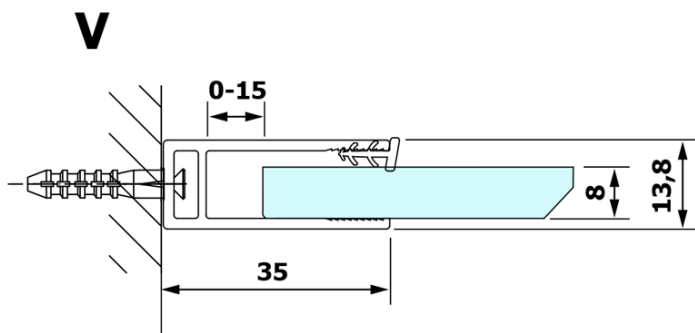

## VARIO CHROME jednodílná sprchová zástěna k instalaci ke stěně, čiré sklo, 800 mm

Objednací kód: GX1280GX1010

### Rozměry

Výška: 2000 mm  
Hloubka: 800 mm

### Parametry

Barva profilu: Chrom - Leštěný hliník  
Tvar: Jednotěnná pevná  
Typ výplně: Čiré sklo  
Úprava skla: Coated glass  
Tloušťka skla: 8 mm  
Hmotnost / ks: 41.0 kg  
Balení: 2 ks  
Záruka: 3 roky

**VARIO CHROME** jednodílná sprchová zástěna k instalaci ke stěně, čiré sklo, 800 mm

**Technický list**

MODEL	A
GX1270	685-700
GX1280	785-800
GX1290	885-900
GX1210	985-1000

**VARIO CHROME** jednodílná sprchová zástěna k instalaci ke stěně, čiré sklo, 800 mm