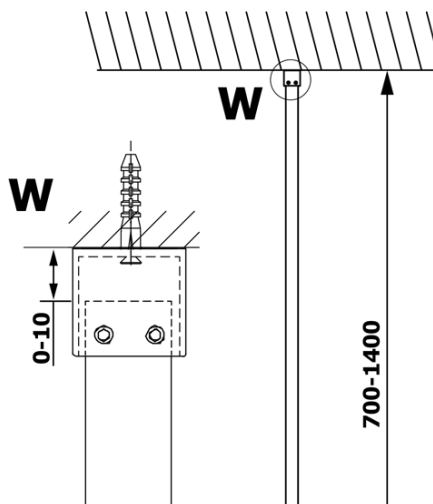

## VARIO CHROME jednodílná sprchová zástěna k instalaci ke stěně, čiré sklo, 800 mm

Objednací kód: GX1280GX1010

### Rozměry

Výška: 2000 mm  
Hloubka: 800 mm

### Parametry

Barva profilu: Chrom - Leštěný hliník  
Tvar: Jednotěnná pevná  
Typ výplně: Čiré sklo  
Úprava skla: Coated glass  
Tloušťka skla: 8 mm  
Hmotnost / ks: 41.0 kg  
Balení: 2 ks  
Záruka: 3 roky

**VARIO CHROME** jednodílná sprchová zástěna k instalaci ke stěně, čiré sklo, 800 mm

**Technický list**

MODEL	A
GX1270	685-700
GX1280	785-800
GX1290	885-900
GX1210	985-1000

**VARIO CHROME** jednodílná sprchová zástěna k instalaci ke stěně, čiré sklo, 800 mm