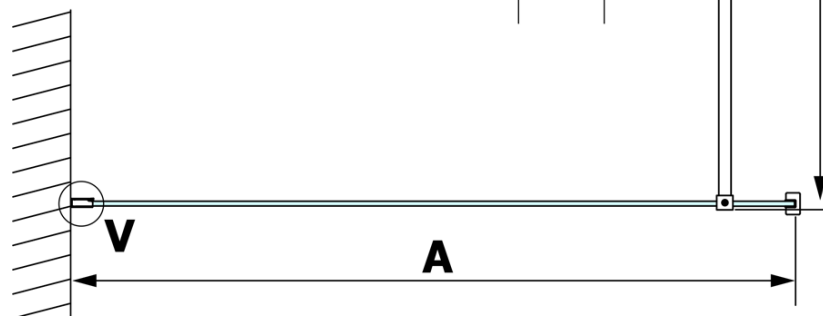

### Rozměry

Výška: 2000 mm  
Hloubka: 800 mm

### Parametry

Barva profilu: Chrom - Leštěný hliník  
Tvar: Jednotěnná pevná  
Typ výplně: Čiré sklo  
Úprava skla: Coated glass  
Tloušťka skla: 8 mm  
Hmotnost / ks: 41.0 kg  
Balení: 2 ks  
Záruka: 3 roky

**VARIO CHROME** jednodílná sprchová zástěna k instalaci ke stěně, čiré sklo, 800 mm

**Technický list**

MODEL	A
GX1270	685-700
GX1280	785-800
GX1290	885-900
GX1210	985-1000

**VARIO CHROME** jednodílná sprchová zástěna k instalaci ke stěně, čiré sklo, 800 mm

MODEL	A
GX1270	685-700
GX1280	785-800
GX1290	885-900
GX1210	985-1000
GX1211	1085-1100
GX1212	1185-1200
GX1213	1285-1300
GX1214	1385-1400