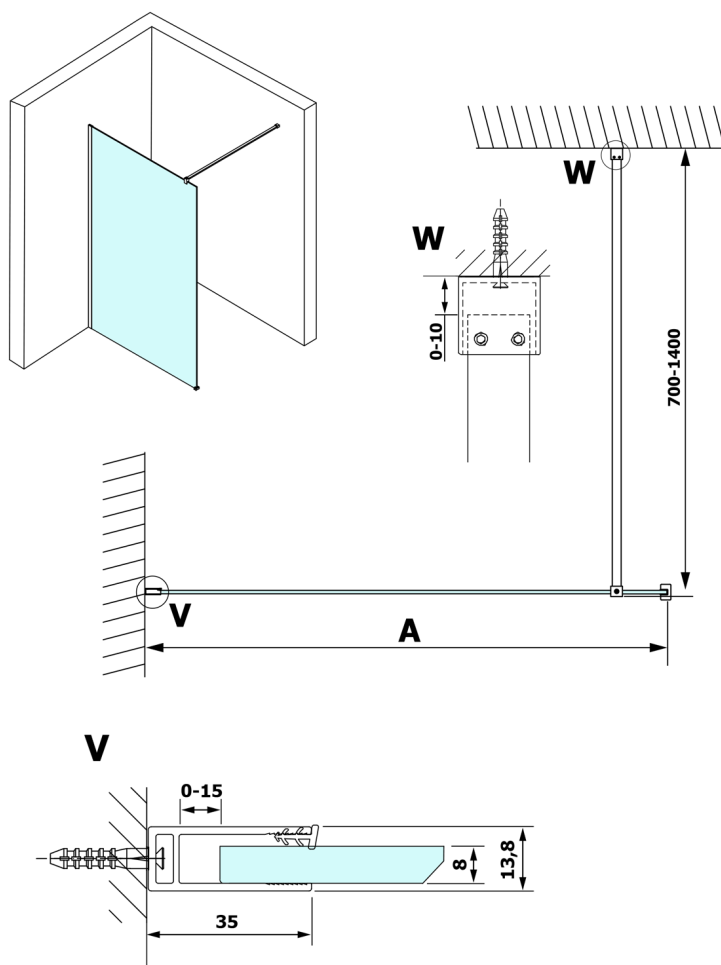

# VARIO CHROME jednodílná sprchová zástěna k instalaci ke stěně, čiré sklo, 800 mm

Objednací kód: GX1280GX1010

## Rozměry

Výška: 2000 mm

Hloubka: 800 mm

## Technický list

MODEL	A
GX1270	685-700
GX1280	785-800
GX1290	885-900
GX1210	985-1000

**VARIO CHROME** jednodílná sprchová zástěna k instalaci ke stěně, čiré sklo, 800 mm

MODEL	A
GX1270	685-700
GX1280	785-800
GX1290	885-900
GX1210	985-1000
GX1211	1085-1100
GX1212	1185-1200
GX1213	1285-1300
GX1214	1385-1400