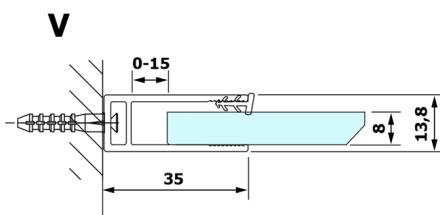

# VARIO CHROME jednodílná sprchová zástěna k instalaci ke stěně, čiré sklo, 800 mm

Objednací kód: GX1280GX1010

## Rozměry

Výška: 2000 mm

Hloubka: 800 mm

## Technický list

MODEL	A
GX1270	685-700
GX1280	785-800
GX1290	885-900
GX1210	985-1000

**VARIO CHROME** jednodílná sprchová zástěna k instalaci ke stěně, čiré sklo, 800 mm

MODEL	A
GX1270	685-700
GX1280	785-800
GX1290	885-900
GX1210	985-1000
GX1211	1085-1100
GX1212	1185-1200
GX1213	1285-1300
GX1214	1385-1400