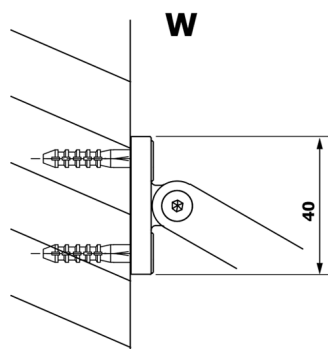

# VARIO CHROME jednodílná sprchová zástěna k instalaci ke stěně, čiré sklo, 800 mm

Objednací kód: GX1280GX1010

## Rozměry

Výška: 2000 mm

Hloubka: 800 mm

## Technický list

MODEL	A
GX1270	685-700
GX1280	785-800
GX1290	885-900
GX1210	985-1000

**VARIO CHROME** jednodílná sprchová zástěna k instalaci ke stěně, čiré sklo, 800 mm

MODEL	A
GX1270	685-700
GX1280	785-800
GX1290	885-900
GX1210	985-1000
GX1211	1085-1100
GX1212	1185-1200
GX1213	1285-1300
GX1214	1385-1400