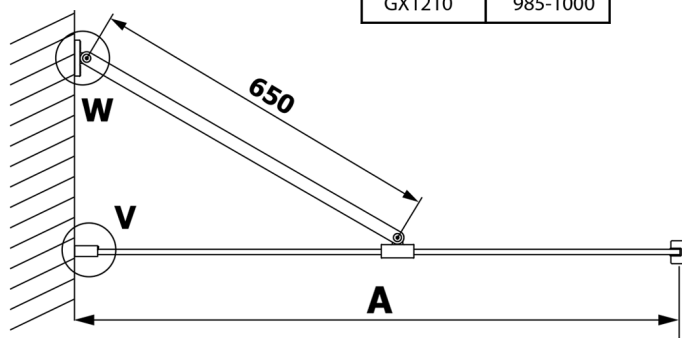

# VARIO CHROME jednodílná sprchová zástěna k instalaci ke stěně, čiré sklo, 800 mm

Objednací kód: GX1280GX1010

## Rozměry

Výška: 2000 mm

Hloubka: 800 mm

## Technický list

MODEL	A
GX1270	685-700
GX1280	785-800
GX1290	885-900
GX1210	985-1000

**VARIO CHROME** jednodílná sprchová zástěna k instalaci ke stěně, čiré sklo, 800 mm

MODEL	A
GX1270	685-700
GX1280	785-800
GX1290	885-900
GX1210	985-1000
GX1211	1085-1100
GX1212	1185-1200
GX1213	1285-1300
GX1214	1385-1400