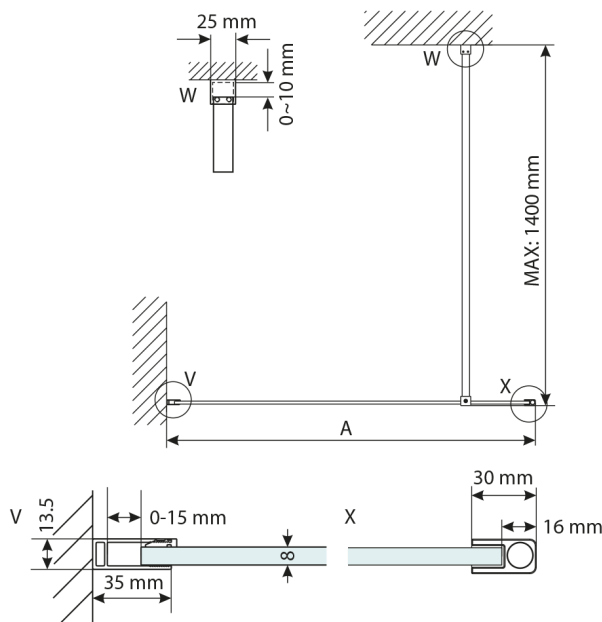

## VARIO CHROME jednodílná sprchová zástěna k instalaci ke stěně, čiré sklo, 800 mm

Objednací kód: GX1280GX1010

### Rozměry

Šířka: 800 mm

Výška: 2000 mm

## Technický list

MODEL	A,mm
GX1270 / GX1370 / GX1470 / GX1570	690~705
GX1280 / GX1380 / GX1480 / GX1580	790~805
GX1290 / GX1390 / GX1490 / GX1590	890~905
GX1210 / GX1310 / GX1410 / GX1510	990~1005
GX1211 / GX1311 / GX1411 / GX1511	1090~1105
GX1212 / GX1312 / GX1412 / GX1512	1190~1205
GX1213 / GX1313 / GX1413 / GX1513	1290~1305
GX1214 / GX1314 / GX1414 / GX1514	1390~1405

MODEL	A,mm
GX1270 / GX1370 / GX1470 / GX1570	690~705
GX1280 / GX1380 / GX1480 / GX1580	790~805
GX1290 / GX1390 / GX1490 / GX1590	890~905
GX1210 / GX1310 / GX1410 / GX1510	990~1005
GX1211 / GX1311 / GX1411 / GX1511	1090~1105
GX1212 / GX1312 / GX1412 / GX1512	1190~1205
GX1213 / GX1313 / GX1413 / GX1513	1290~1305
GX1214 / GX1314 / GX1414 / GX1514	1390~1405