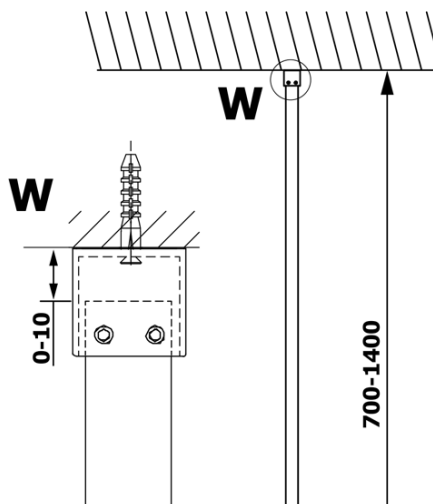

# VARIO CHROME jednodílná sprchová zástěna k instalaci ke stěně, čiré sklo, 700 mm

Objednací kód: GX1270GX1010

## Rozměry

Výška: 2000 mm  
Hloubka: 700 mm

## Parametry

Barva profilu: Chrom - Leštěný hliník  
Tvar: Jednotěnná pevná  
Typ výplně: Čiré sklo  
Úprava skla: Coated glass  
Tloušťka skla: 8 mm  
Hmotnost / ks: 34.0 kg  
Balení: 2 ks  
Záruka: 3 roky

**Technický list**

MODEL	A
GX1270	685-700
GX1280	785-800
GX1290	885-900
GX1210	985-1000

**VARIO CHROME** jednodílná sprchová zástěna k instalaci ke stěně, čiré sklo, 700 mm

MODEL	A
GX1270	685-700
GX1280	785-800
GX1290	885-900
GX1210	985-1000
GX1211	1085-1100
GX1212	1185-1200
GX1213	1285-1300
GX1214	1385-1400