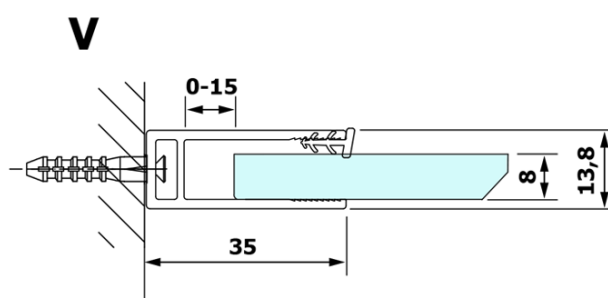

# VARIO CHROME jednodílná sprchová zástěna k instalaci ke stěně, čiré sklo, 700 mm

Objednací kód: GX1270GX1010

## Rozměry

Výška: 2000 mm  
Hloubka: 700 mm

## Parametry

Barva profilu: Chrom - Leštěný hliník  
Tvar: Jednotěnná pevná  
Typ výplně: Čiré sklo  
Úprava skla: Coated glass  
Tloušťka skla: 8 mm  
Hmotnost / ks: 34.0 kg  
Balení: 2 ks  
Záruka: 3 roky

**Technický list**

MODEL	A
GX1270	685-700
GX1280	785-800
GX1290	885-900
GX1210	985-1000

**VARIO CHROME** jednodílná sprchová zástěna k instalaci ke stěně, čiré sklo, 700 mm

MODEL	A
GX1270	685-700
GX1280	785-800
GX1290	885-900
GX1210	985-1000
GX1211	1085-1100
GX1212	1185-1200
GX1213	1285-1300
GX1214	1385-1400