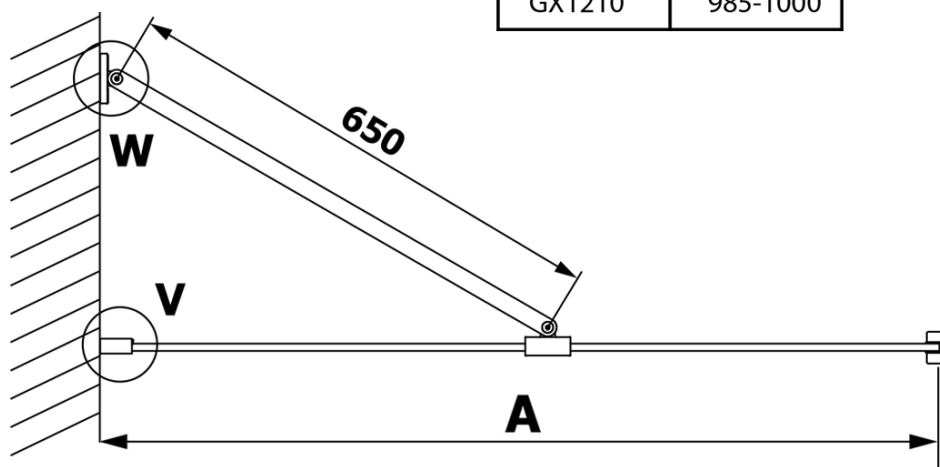

## Rozměry

Výška: 2000 mm  
Hloubka: 700 mm

## Parametry

Barva profilu: Chrom - Leštěný hliník  
Tvar: Jednotěnná pevná  
Typ výplně: Čiré sklo  
Úprava skla: Coated glass  
Tloušťka skla: 8 mm  
Hmotnost / ks: 34.0 kg  
Balení: 2 ks  
Záruka: 3 roky

**Technický list**

MODEL	A
GX1270	685-700
GX1280	785-800
GX1290	885-900
GX1210	985-1000

**VARIO CHROME** jednodílná sprchová zástěna k instalaci ke stěně, čiré sklo, 700 mm

MODEL	A
GX1270	685-700
GX1280	785-800
GX1290	885-900
GX1210	985-1000
GX1211	1085-1100
GX1212	1185-1200
GX1213	1285-1300
GX1214	1385-1400