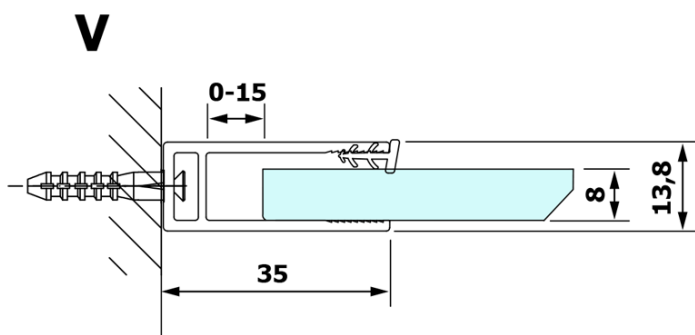

# VARIO CHROME jednodílná sprchová zástěna k instalaci ke stěně, čiré sklo, 700 mm

Objednací kód: GX1270GX1010

## Rozměry

Výška: 2000 mm  
Hloubka: 700 mm

## Parametry

Barva profilu: Chrom - Leštěný hliník  
Tvar: Jednotěnná pevná  
Typ výplně: Čiré sklo  
Úprava skla: Coated glass  
Tloušťka skla: 8 mm  
Hmotnost / ks: 34.0 kg  
Balení: 2 ks  
Záruka: 3 roky

**Technický list**

MODEL	A
GX1270	685-700
GX1280	785-800
GX1290	885-900
GX1210	985-1000

**VARIO CHROME** jednodílná sprchová zástěna k instalaci ke stěně, čiré sklo, 700 mm

MODEL	A
GX1270	685-700
GX1280	785-800
GX1290	885-900
GX1210	985-1000
GX1211	1085-1100
GX1212	1185-1200
GX1213	1285-1300
GX1214	1385-1400