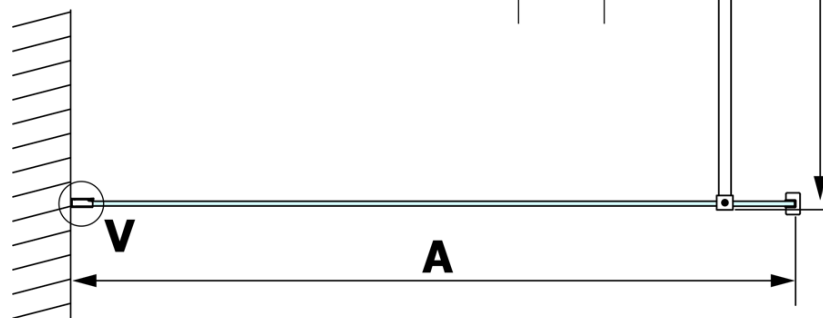

## Rozměry

Výška: 2000 mm  
Hloubka: 700 mm

## Parametry

Barva profilu: Chrom - Leštěný hliník  
Tvar: Jednotěnná pevná  
Typ výplně: Čiré sklo  
Úprava skla: Coated glass  
Tloušťka skla: 8 mm  
Hmotnost / ks: 34.0 kg  
Balení: 2 ks  
Záruka: 3 roky

**Technický list**

MODEL	A
GX1270	685-700
GX1280	785-800
GX1290	885-900
GX1210	985-1000

**VARIO CHROME** jednodílná sprchová zástěna k instalaci ke stěně, čiré sklo, 700 mm

MODEL	A
GX1270	685-700
GX1280	785-800
GX1290	885-900
GX1210	985-1000
GX1211	1085-1100
GX1212	1185-1200
GX1213	1285-1300
GX1214	1385-1400