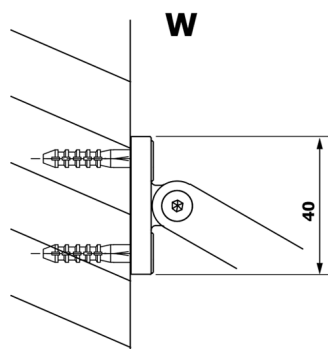

# VARIO CHROME jednodílná sprchová zástěna k instalaci ke stěně, čiré sklo, 700 mm

Objednací kód: GX1270GX1010

## Rozměry

Výška: 2000 mm

Hloubka: 700 mm

## Technický list

MODEL	A
GX1270	685-700
GX1280	785-800
GX1290	885-900
GX1210	985-1000

**VARIO CHROME** jednodílná sprchová zástěna k instalaci ke stěně, čiré sklo, 700 mm

MODEL	A
GX1270	685-700
GX1280	785-800
GX1290	885-900
GX1210	985-1000
GX1211	1085-1100
GX1212	1185-1200
GX1213	1285-1300
GX1214	1385-1400