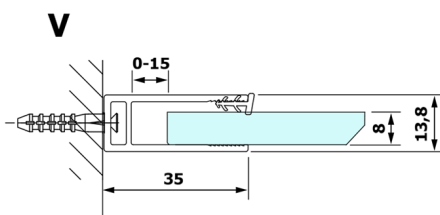

# VARIO CHROME jednodílná sprchová zástěna k instalaci ke stěně, čiré sklo, 700 mm

Objednací kód: GX1270GX1010

## Rozměry

Výška: 2000 mm

Hloubka: 700 mm

## Technický list

MODEL	A
GX1270	685-700
GX1280	785-800
GX1290	885-900
GX1210	985-1000

**VARIO CHROME** jednodílná sprchová zástěna k instalaci ke stěně, čiré sklo, 700 mm

MODEL	A
GX1270	685-700
GX1280	785-800
GX1290	885-900
GX1210	985-1000
GX1211	1085-1100
GX1212	1185-1200
GX1213	1285-1300
GX1214	1385-1400