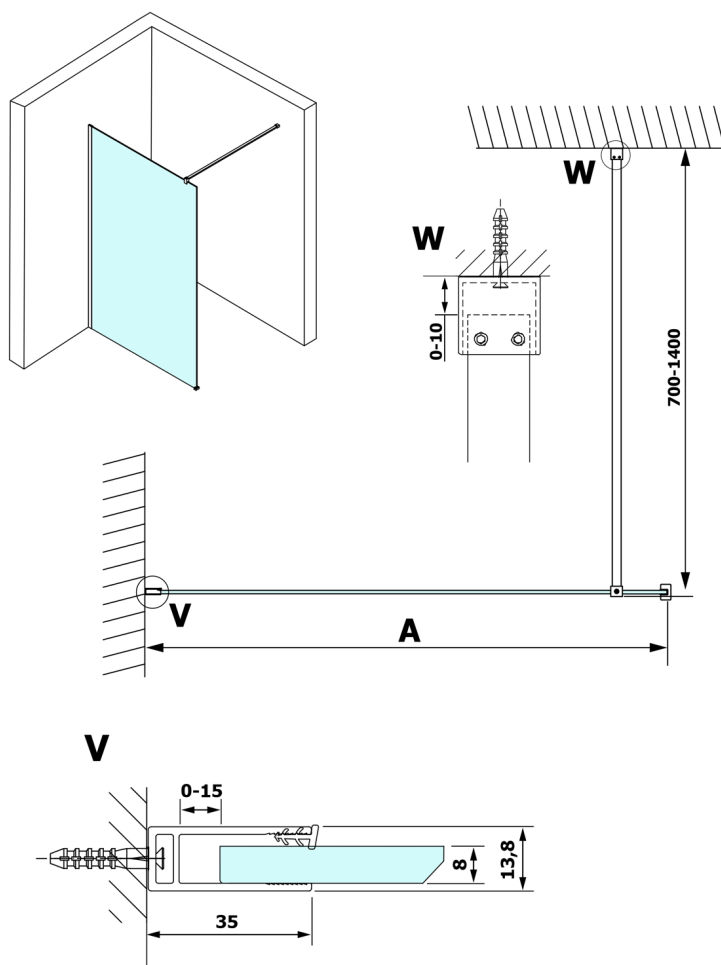

# VARIO CHROME jednodílná sprchová zástěna k instalaci ke stěně, čiré sklo, 700 mm

Objednací kód: GX1270GX1010

## Rozměry

Výška: 2000 mm

Hloubka: 700 mm

## Technický list

MODEL	A
GX1270	685-700
GX1280	785-800
GX1290	885-900
GX1210	985-1000

**VARIO CHROME** jednodílná sprchová zástěna k instalaci ke stěně, čiré sklo, 700 mm

MODEL	A
GX1270	685-700
GX1280	785-800
GX1290	885-900
GX1210	985-1000
GX1211	1085-1100
GX1212	1185-1200
GX1213	1285-1300
GX1214	1385-1400