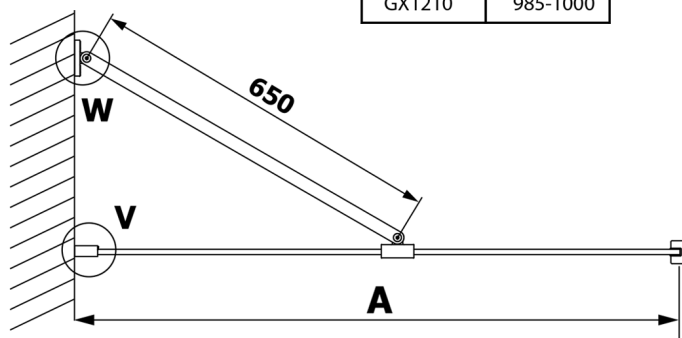

# VARIO CHROME jednodílná sprchová zástěna k instalaci ke stěně, čiré sklo, 700 mm

Objednací kód: GX1270GX1010

## Rozměry

Výška: 2000 mm

Hloubka: 700 mm

## Technický list

MODEL	A
GX1270	685-700
GX1280	785-800
GX1290	885-900
GX1210	985-1000

**VARIO CHROME** jednodílná sprchová zástěna k instalaci ke stěně, čiré sklo, 700 mm

MODEL	A
GX1270	685-700
GX1280	785-800
GX1290	885-900
GX1210	985-1000
GX1211	1085-1100
GX1212	1185-1200
GX1213	1285-1300
GX1214	1385-1400