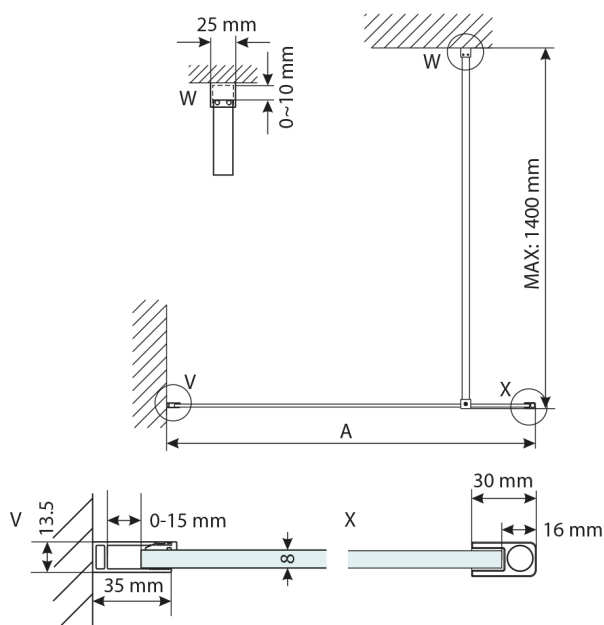

## VARIO CHROME jednodílná sprchová zástěna k instalaci ke stěně, čiré sklo, 700 mm

Objednací kód: GX1270GX1010

### Rozměry

Šířka: 700 mm

Výška: 2000 mm

## Technický list

MODEL	A,mm
GX1270 / GX1370 / GX1470 / GX1570	690~705
GX1280 / GX1380 / GX1480 / GX1580	790~805
GX1290 / GX1390 / GX1490 / GX1590	890~905
GX1210 / GX1310 / GX1410 / GX1510	990~1005
GX1211 / GX1311 / GX1411 / GX1511	1090~1105
GX1212 / GX1312 / GX1412 / GX1512	1190~1205
GX1213 / GX1313 / GX1413 / GX1513	1290~1305
GX1214 / GX1314 / GX1414 / GX1514	1390~1405

MODEL	A,mm
GX1270 / GX1370 / GX1470 / GX1570	690~705
GX1280 / GX1380 / GX1480 / GX1580	790~805
GX1290 / GX1390 / GX1490 / GX1590	890~905
GX1210 / GX1310 / GX1410 / GX1510	990~1005
GX1211 / GX1311 / GX1411 / GX1511	1090~1105
GX1212 / GX1312 / GX1412 / GX1512	1190~1205
GX1213 / GX1313 / GX1413 / GX1513	1290~1305
GX1214 / GX1314 / GX1414 / GX1514	1390~1405