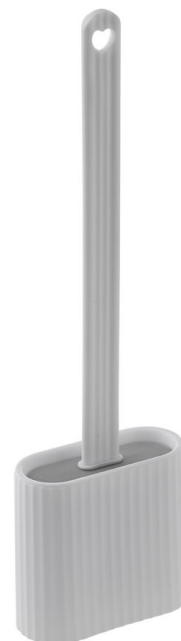

WC silikonová štětka závěsná/na postavení, bílá

Objednací kód: TF010

Rozměry

Šířka: 100 mm
Výška: 355 mm
Hloubka: 45 mm

Parametry

Barva: Bílá
Materiál: Plast
Záruka: 2 roky

Technický list