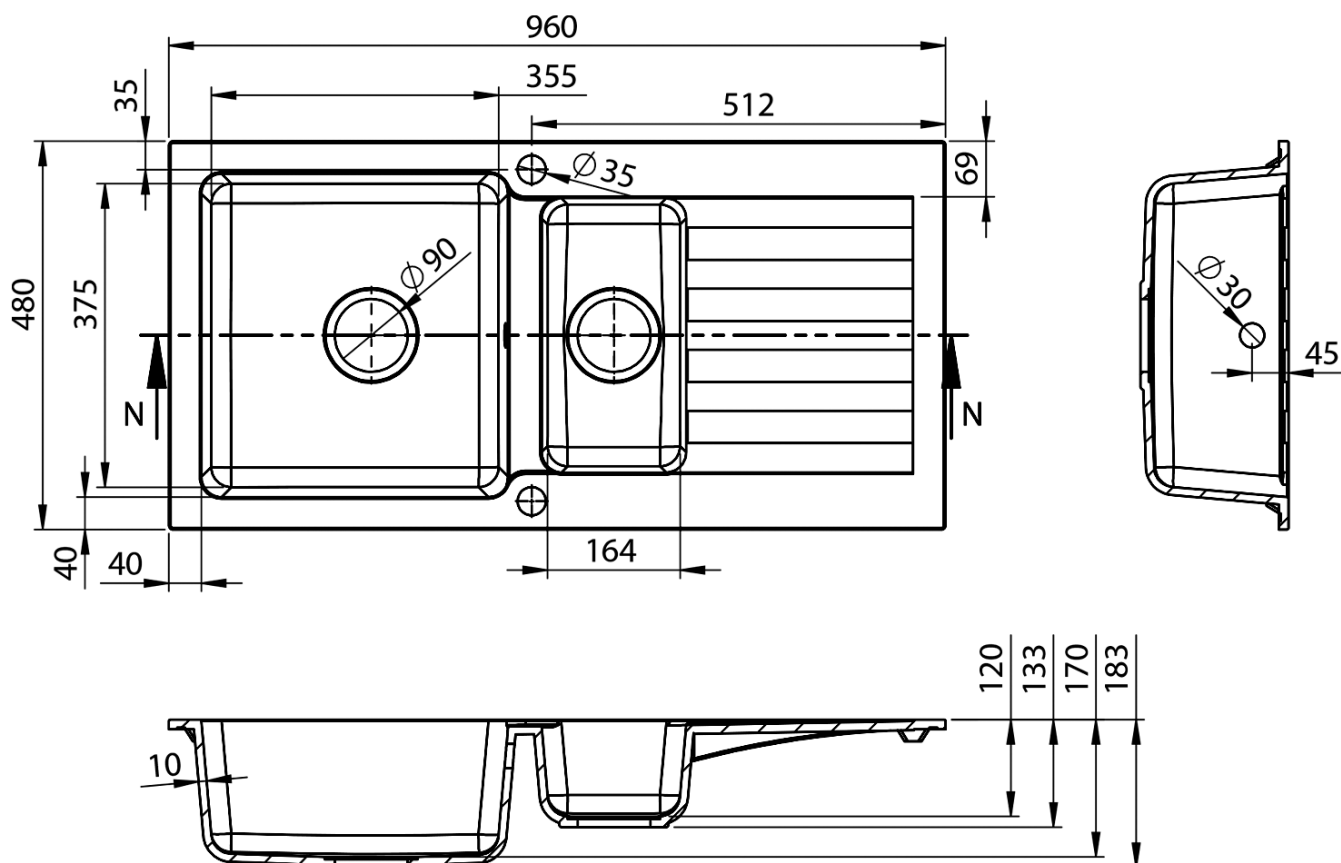

Granitový vestavný dřez s odkapem a vaničkou, 96x48cm, černá

 **SAPHO**

Objednací kód: GR1334

Základní informace

Značka: Sapho

Rozměry

Šířka: 960 mm

Výška: 183 mm

Hloubka: 480 mm

Parametry

Barva: Černá

Materiál: Granit

Instalace: Horní montáž

Otvor pro baterii: 1 otvor

Přepad: ANO

Tvar: Obdélník

Minimální šířka dřezové
skříňky: 800 mm

Odkládací plocha: Vlevo/Vpravo otočením dřezu

Balení obsahuje: Výpust, sifon s odbočkou na myčku/pračku,
Šablona pro výřez

Hmotnost / ks: 20.9 kg

Balení: 1 ks

Záruka: 2 roky

Granitový vestavný dřez s odkapem a vaničkou,
96x48cm, černá

Technický list

Granitový vestavný dřez s odkapem a vaničkou,
96x48cm, černá

SAPHO