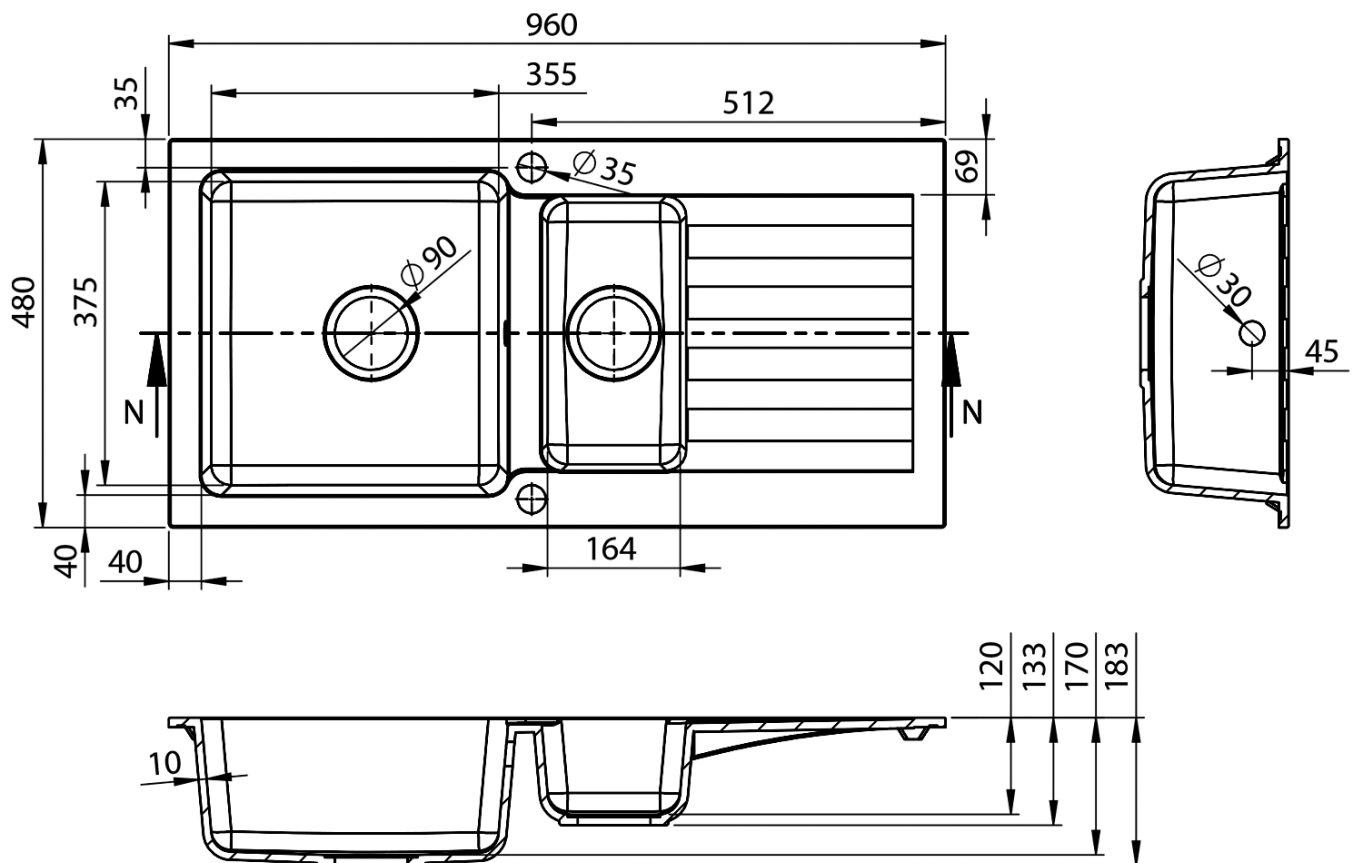

Granitový vestavný dřez s odkapem a vaničkou, 96x48cm, béžová

 **SAPHO**

Objednací kód: GR1332

Základní informace

Značka: Sapho

Rozměry

Šířka: 960 mm

Výška: 183 mm

Hloubka: 480 mm

Parametry

Barva: Béžová

Materiál: Granit

Instalace: Horní montáž

Otvor pro baterii: 1 otvor

Přepad: ANO

Tvar: Obdélník

Minimální šířka dřezové
skříňky: 800 mm

Odkládací plocha: Vlevo/Vpravo otočením dřezu

Balení obsahuje: Výpust, sifon s odbočkou na myčku/pračku,
Šablona pro výřez

Hmotnost / ks: 20.9 kg

Balení: 1 ks

Záruka: 2 roky

Granitový vestavný dřez s odkapem a vaničkou,
96x48cm, béžová

Technický list

Granitový vestavný dřez s odkapem a vaničkou,
96x48cm, béžová

SAPHO