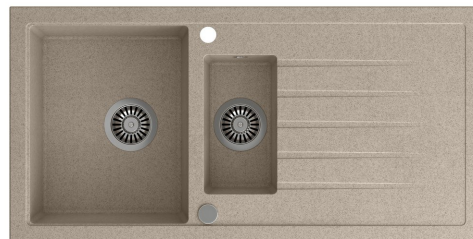

Granitový vestavný dřez s odkapem a vaničkou, 100x50cm, béžová

Objednací kód: GR1332

Rozměry

Šířka: 1000 mm

Výška: 160 mm

Hloubka: 500 mm

Parametry

Záruka: 2 roky

Barva: Béžová

Materiál: Granit

Technický list