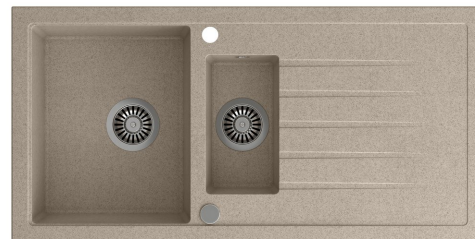

Granitový vestavný drez s odkapem a vaničkou, 100x50cm, béžová

Objednací kód: GR1332

Rozměry

Šířka: 1000 mm

Výška: 160 mm

Hloubka: 500 mm

Parametry

Barva: Béžová

Materiál: Granit

Záruka: 2 roky