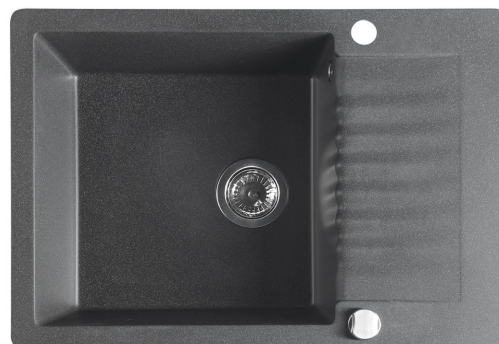

Granitový vestavný dřez s odkapem, 71x50cm, černá

SAPHO

Objednací kód: GR6534

Rozměry

Šířka: 710 mm
Výška: 200 mm
Hloubka: 500 mm

Parametry

Barva: Černá
Materiál: Granit
Záruka: 2 roky

Technický list