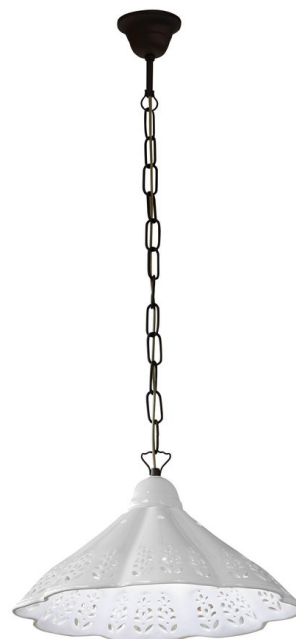

**LAMPEDUSA závěsné svítidlo E27, 60W, 230V, IP21, keramické stínítko 39cm,
mosazný řetěz**

Objednací kód: MC011C

Rozměry

Průměr: 388 mm

Šířka: 388 mm

Výška: 145 mm

Hloubka: 388 mm

Parametry

Záruka: 2 roky

Barva: Bronz

Technický list