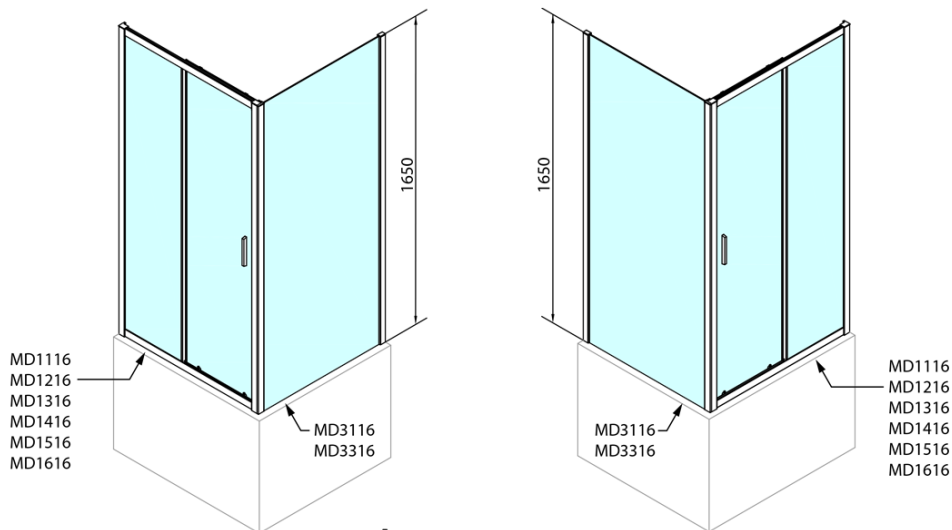

DEEP obdélníkový sprchový kout 1600x750mm L/P varianta, čiré sklo

Objednací kód: MD1616MD3116

Základní informace

Značka: Polysan

Série: DEEP

Rozměry

Šířka: 1600 mm

Výška: 1650 mm

Hloubka: 750 mm

Parametry

Barva profilu: Chrom - Leštěný hliník

Tvar: Obdélníkové zástěny

Typ otevírání: Posuvné

Směr otevírání: Univerzální

Šířka vstupu: 680 mm

Typ výplně: Čiré sklo

Tloušťka skla: 6 mm

Hmotnost / ks: 55.93 kg

Balení: 2 ks

Záruka: 2 roky

Doporučujeme přikoupit

1 ks Vanová souprava Click Clack, L-900mm, 6/4", ABS/chrom (Objednací kód: 164.390.1)

1 ks DEEP hluboká sprchová vanička, obdélník 160x75x26cm, bílá (Objednací kód: 72385)

DEEP obdélníkový sprchový kout 1600x750mm L/P varianta, čiré sklo

Technický list

MODEL	A	B	C
MD1116	1090-1130	~480	~430
MD1216	1190-1230	~530	~480
MD1316	1290-1330	~580	~530
MD1416	1390-1430	~630	~580
MD1516	1490-1530	~680	~630
MD1616	1590-1630	~730	~680