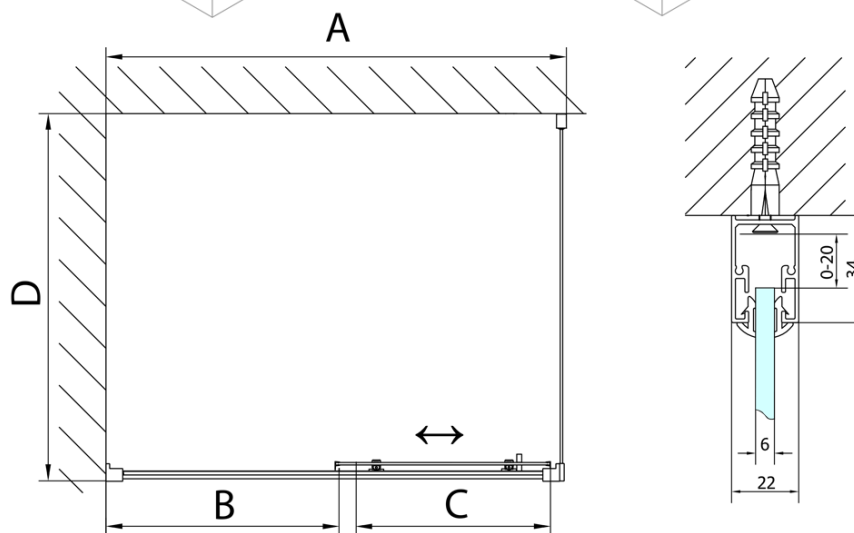

DEEP obdélníkový sprchový kout 1600x750mm L/P varianta, čiré sklo

Objednací kód: MD1616MD3116

Základní informace

Značka: Polysan

Série: DEEP

Rozměry

Šířka: 1600 mm

Výška: 1650 mm

Hloubka: 750 mm

Parametry

Barva profilu: Chrom - Leštěný hliník

Tvar: Obdélníkové zástěny

Typ otevírání: Posuvné

Směr otevírání: Univerzální

Šířka vstupu: 680 mm

Typ výplně: Čiré sklo

Tloušťka skla: 6 mm

Hmotnost / ks: 55.93 kg

Balení: 2 ks

Záruka: 2 roky

Doporučujeme přikoupit

1 ks Vanová souprava Click Clack, L-900mm, 6/4", ABS/chrom (Objednací kód: 164.390.1)

1 ks DEEP hluboká sprchová vanička, obdélník 160x75x26cm, bílá (Objednací kód: 72385)

DEEP obdélníkový sprchový kout 1600x750mm L/P varianta, čiré sklo

Technický list

MODEL	A	B	C
MD1116	1090-1130	~480	~430
MD1216	1190-1230	~530	~480
MD1316	1290-1330	~580	~530
MD1416	1390-1430	~630	~580
MD1516	1490-1530	~680	~630
MD1616	1590-1630	~730	~680