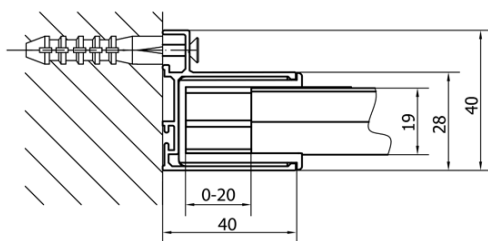

DEEP obdélníkový sprchový kout 1600x750mm L/P varianta, čiré sklo

Objednací kód: MD1616MD3116

Základní informace

Značka: Polysan

Série: DEEP

Rozměry

Šířka: 1600 mm

Výška: 1650 mm

Hloubka: 750 mm

Parametry

Barva profilu: Chrom - Leštěný hliník

Tvar: Obdélníkové zástěny

Typ otevírání: Posuvné

Směr otevírání: Univerzální

Šířka vstupu: 680 mm

Typ výplně: Čiré sklo

Tloušťka skla: 6 mm

Hmotnost / ks: 55.93 kg

Balení: 2 ks

Záruka: 2 roky

Doporučujeme přikoupit

1 ks Vanová souprava Click Clack, L-900mm, 6/4", ABS/chrom (Objednací kód: 164.390.1)

1 ks DEEP hluboká sprchová vanička, obdélník 160x75x26cm, bílá (Objednací kód: 72385)

DEEP obdélníkový sprchový kout 1600x750mm L/P varianta, čiré sklo

Technický list

MODEL	A	B	C
MD1116	1090-1130	~480	~430
MD1216	1190-1230	~530	~480
MD1316	1290-1330	~580	~530
MD1416	1390-1430	~630	~580
MD1516	1490-1530	~680	~630
MD1616	1590-1630	~730	~680