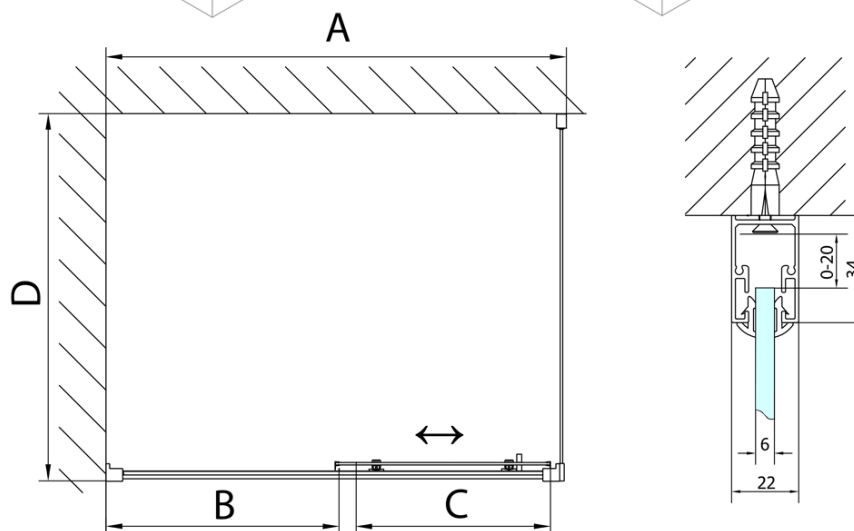

DEEP obdélníkový sprchový kout 1500x750mm L/P varianta, čiré sklo

Objednací kód: MD1516MD3116

Základní informace

Značka: Polysan

Série: DEEP

Rozměry

Šířka: 1500 mm

Výška: 1650 mm

Hloubka: 750 mm

Parametry

Barva profilu: Chrom - Leštěný hliník

Tvar: Obdélníkové zástěny

Typ otevírání: Posuvné

Směr otevírání: Univerzální

Šířka vstupu: 630 mm

Typ výplně: Čiré sklo

Tloušťka skla: 6 mm

Hmotnost / ks: 53.93 kg

Balení: 2 ks

Záruka: 2 roky

Doporučujeme přikoupit

1 ks DEEP hluboká sprchová vanička, obdélník 150x75x26cm, bílá (Objednací kód: 72384)

1 ks Vanová souprava Click Clack, L-900mm, 6/4", ABS/chrom (Objednací kód: 164.390.1)

DEEP obdélníkový sprchový kout 1500x750mm L/P varianta, čiré sklo

Technický list

MODEL	A	B	C
MD1116	1090-1130	~480	~430
MD1216	1190-1230	~530	~480
MD1316	1290-1330	~580	~530
MD1416	1390-1430	~630	~580
MD1516	1490-1530	~680	~630
MD1616	1590-1630	~730	~680