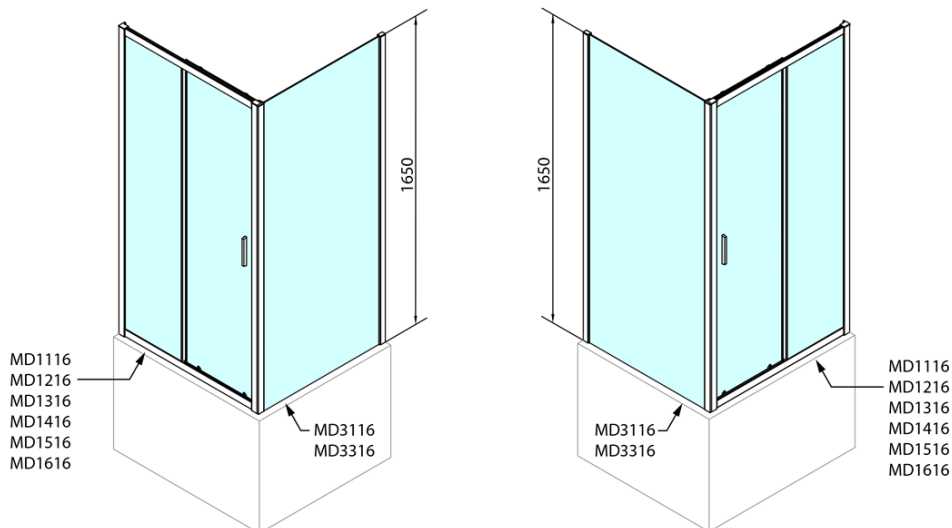

DEEP obdélníkový sprchový kout 1500x750mm L/P varianta, čiré sklo

Objednací kód: MD1516MD3116

Základní informace

Značka: Polysan

Série: DEEP

Rozměry

Šířka: 1500 mm

Výška: 1650 mm

Hloubka: 750 mm

Parametry

Barva profilu: Chrom - Leštěný hliník

Tvar: Obdélníkové zástěny

Typ otevírání: Posuvné

Směr otevírání: Univerzální

Šířka vstupu: 630 mm

Typ výplně: Čiré sklo

Tloušťka skla: 6 mm

Hmotnost / ks: 53.93 kg

Balení: 2 ks

Záruka: 2 roky

Doporučujeme přikoupit

1 ks DEEP hluboká sprchová vanička, obdélník 150x75x26cm, bílá (Objednací kód: 72384)

1 ks Vanová souprava Click Clack, L-900mm, 6/4", ABS/chrom (Objednací kód: 164.390.1)

DEEP obdélníkový sprchový kout 1500x750mm L/P varianta, čiré sklo

Technický list

MODEL	A	B	C
MD1116	1090-1130	~480	~430
MD1216	1190-1230	~530	~480
MD1316	1290-1330	~580	~530
MD1416	1390-1430	~630	~580
MD1516	1490-1530	~680	~630
MD1616	1590-1630	~730	~680