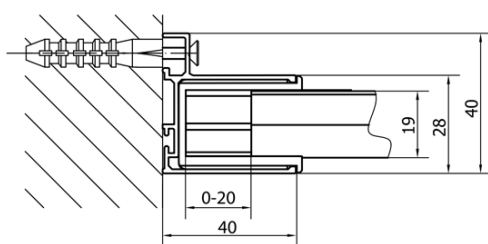

DEEP obdélníkový sprchový kout 1500x750mm L/P varianta, čiré sklo

Objednací kód: MD1516MD3116

Základní informace

Značka: Polysan

Série: DEEP

Rozměry

Šířka: 1500 mm

Výška: 1650 mm

Hloubka: 750 mm

Parametry

Barva profilu: Chrom - Leštěný hliník

Tvar: Obdélníkové zástěny

Typ otevírání: Posuvné

Směr otevírání: Univerzální

Šířka vstupu: 630 mm

Typ výplně: Čiré sklo

Tloušťka skla: 6 mm

Hmotnost / ks: 53.93 kg

Balení: 2 ks

Záruka: 2 roky

Doporučujeme přikoupit

1 ks DEEP hluboká sprchová vanička, obdélník 150x75x26cm, bílá (Objednací kód: 72384)

1 ks Vanová souprava Click Clack, L-900mm, 6/4", ABS/chrom (Objednací kód: 164.390.1)

DEEP obdélníkový sprchový kout 1500x750mm L/P varianta, čiré sklo

Technický list

MODEL	A	B	C
MD1116	1090-1130	~480	~430
MD1216	1190-1230	~530	~480
MD1316	1290-1330	~580	~530
MD1416	1390-1430	~630	~580
MD1516	1490-1530	~680	~630
MD1616	1590-1630	~730	~680