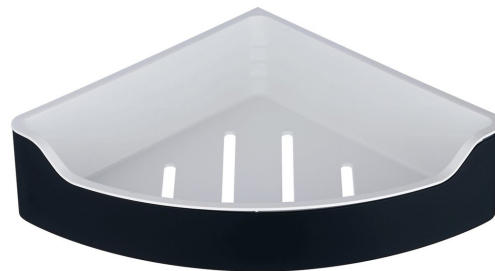

SAMBA rohová police do sprchy, 218x63x218mm, černá

Objednací kód: SB209

Základní informace

Značka: Aqualine

Série: SAMBA

Rozměry

Délka: 300 mm

Šířka: 300 mm

Výška: 63 mm

Hloubka: 218 mm

Parametry

Barva: Černá

Materiál: Nerez, Plast

Tvar: Kruhové

Druh: Polička: rohová

Instalace: Vrtání

Hmotnost / ks: 0.93 kg

Záruka: 2 roky