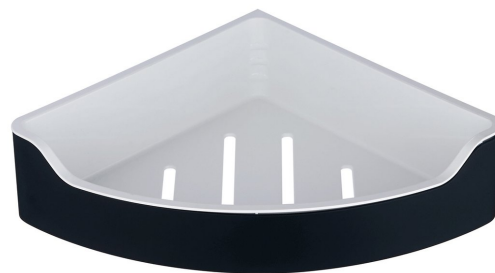

SAMBA rohová police do sprchy, 218x63x218mm, černá

Objednací kód: SB209

Základní informace

Značka: Aqualine

Série: SAMBA

Rozměry

Délka: 300 mm

Šířka: 300 mm

Výška: 63 mm

Hloubka: 218 mm

Parametry

Barva: Černá

Materiál: Nerez, Plast

Tvar: Kruhové

Druh: Polička: rohová

Instalace: Vrtání

Hmotnost / ks: 0.93 kg

Záruka: 2 roky