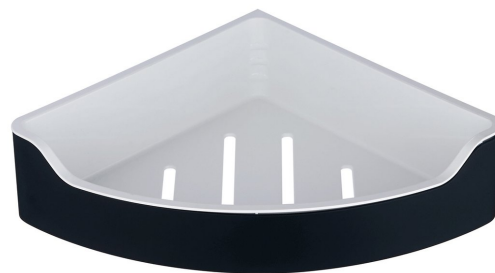

## SAMBA rohová police do sprchy, 218x63x218mm, černá

Objednací kód: SB209

### Základní informace

Značka: Aqualine

Série: SAMBA

### Rozměry

Délka: 300 mm

Šířka: 300 mm

Výška: 63 mm

Hloubka: 218 mm

### Parametry

Barva: Černá

Materiál: Nerez, Plast

Tvar: Kruhové

Druh: Polička: rohová

Instalace: Vrtání

Hmotnost / ks: 0.93 kg

Záruka: 2 roky