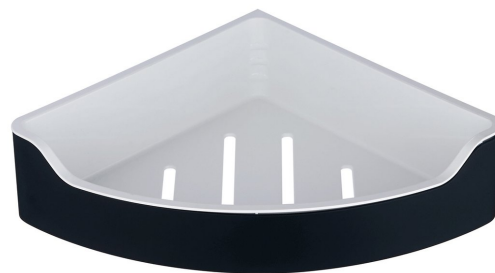

# SAMBA rohová police do sprchy, 218x63x218mm, černá

Objednací kód: SB209

## Základní informace

Značka: Aqualine

Série: SAMBA

## Rozměry

Délka: 300 mm

Šířka: 300 mm

Výška: 63 mm

Hloubka: 218 mm

## Parametry

Barva: Černá

Materiál: Nerez, Plast

Tvar: Kruhové

Druh: Polička: rohová

Instalace: Vrtání

Hmotnost / ks: 0.93 kg

Záruka: 2 roky