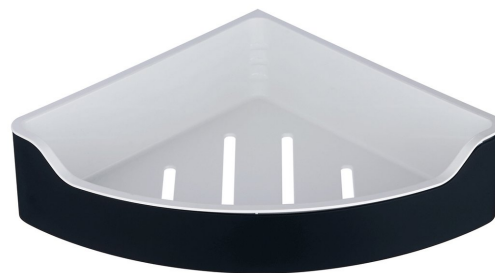

## SAMBA rohová police do sprchy, 218x63x218mm, černá

Objednací kód: SB209

### Rozměry

Délka: 300 mm

Šířka: 300 mm

Výška: 63 mm

Hloubka: 218 mm

### Parametry

Barva: Černá

Materiál: Nerez, Plast

Záruka: 2 roky