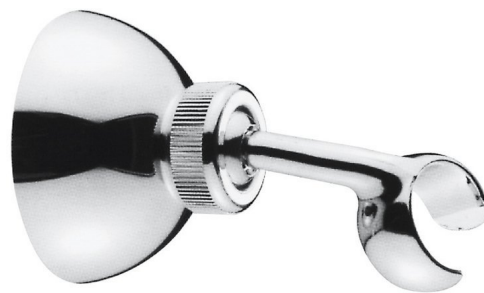

Držák sprchy, otočný, chrom

Objednací kód: SUP21

Rozměry

Průměr: 65 mm

Šířka: 65 mm

Výška: 65 mm

Hloubka: 99 mm

Parametry

Záruka: 2 roky

Barva: Chrom

Materiál: Mosaz

Technický list