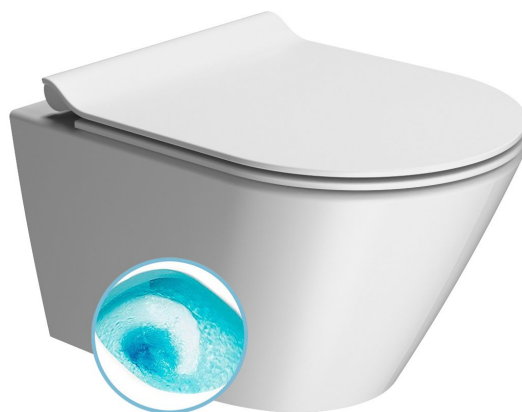

Objednací kód: 941609

Základní informace

Značka: GSI
Série: KUBE X COLOR

Rozměry

Šířka: 360 mm
Výška: 345 mm
Hloubka: 500 mm

Parametry

Barva: Bílá mat
Materiál: Keramika
Technologie splachování: Swirlflush
Objem splachovací vody: Splachování 3 l, Splachování 4,5 l
Tvar: Klasik
Výbava: DualGlaze, Skryté uchycení
Balení neobsahuje: WC sedátko
Hmotnost / ks: 23.9 kg
Balení: 1 ks
Záruka: 2 roky

Doporučujeme přikoupit

1 ks PURA/KUBE X WC sedátko, SLIM, Soft Close, bílá mat/chrom (Objednací kód: MS86CSN09)

Náhradní díly

Montážní sada pro závěsné WC a bidety GSI (Sand-Norm-Pura-Kube X-Classic) (Objednací kód: NDFISR2)