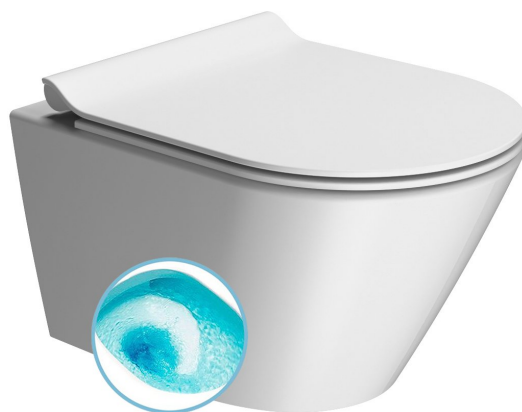

Objednací kód: 941609

Základní informace

Značka: GSI
Série: KUBE X COLOR

Rozměry

Šířka: 360 mm
Výška: 345 mm
Hloubka: 500 mm

Parametry

Barva: Bílá mat
Materiál: Keramika
Technologie splachování: Swirlflush
Objem splachovací vody: Splachování 3 l, Splachování 4,5 l
Tvar: Klasik
Výbava: DualGlaze, Skryté uchycení
Balení obsahuje: Montážní sada
Balení neobsahuje: WC sedátko
Hmotnost / ks: 23.9 kg
Balení: 1 ks
Záruka: 2 roky

Doporučujeme přikoupit

1 ks PURA/KUBE X WC sedátko, SLIM, Soft Close, Quick Release, bílá mat/chrom (Objednací kód: MS86CSN09)

Náhradní díly

Montážní sada pro závěsné WC a bidety GSI (Sand-Norm-Pura-Kube X-Classic) (Objednací kód: NDFISR2)