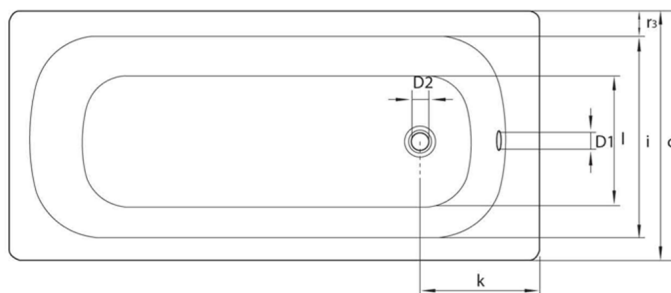

Obdélníková smaltovaná vana 170x70x39cm, bílá II. jakost

Objednací kód: V170X70_QM-01

Rozměry

Délka: 1700 mm
Šířka: 700 mm
Výška: 380 mm

Parametry

Barva: Bílá
Materiál: Ocel/Smalt
Záruka: 2 roky

Technický list

mm	b	c	D1	D2	f	g	i	l	m	p/p1	PT	j	k	r1/r2/r3
V120x70	1200	700	51	54	1040	680	550	380	30	390/364	540/620	65	290	100/50/70
V140x70	1400	700	51	54		860	550	380	30	390/370	540/620	65	290	100/50/70
V150x70	1500	700	51	54		960	550	380	30	390/373	540/620	65	290	100/50/70
V160x70	1600	700	51	54		1060	550	380	30	390/367	540/620	65	290	100/50/70
V170x70	1700	700	51	54		1160	550	380	30	390/367	540/620	65	290	100/50/70
V105x65	1050	650	51	54	900	700	550	350	26	370/348	570	65	300	70/70/50