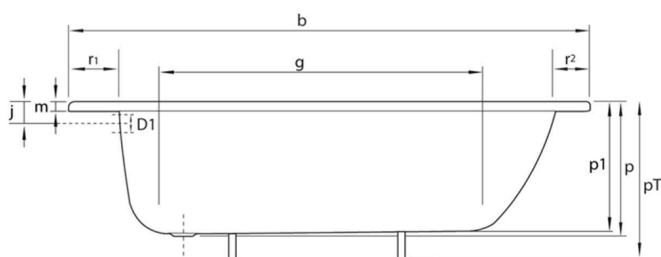

Obdélníková smaltovaná vana 170x70x39cm, bílá II. jakost

Objednací kód: V170X70_QM-01

Rozměry

Délka: 1700 mm
Šířka: 700 mm
Výška: 380 mm

Parametry

Barva: Bílá
Materiál: Ocel/Smalt
Záruka: 2 roky

Technický list

mm	b	c	D1	D2	f	g	i	l	m	p/p1	PT	j	k	r1/r2/r3
V120x70	1200	700	51	54	1040	680	550	380	30	390/364	540/620	65	290	100/50/70
V140x70	1400	700	51	54		860	550	380	30	390/370	540/620	65	290	100/50/70
V150x70	1500	700	51	54		960	550	380	30	390/373	540/620	65	290	100/50/70
V160x70	1600	700	51	54		1060	550	380	30	390/367	540/620	65	290	100/50/70
V170x70	1700	700	51	54		1160	550	380	30	390/367	540/620	65	290	100/50/70
V105x65	1050	650	51	54	900	700	550	350	26	370/348	570	65	300	70/70/50